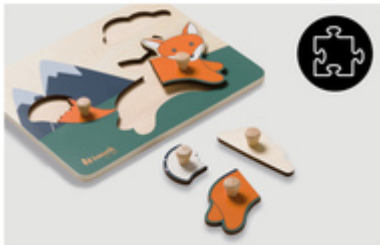

**SPIELERISCHES LERNEN DER AUGE-HAND-  
KOORDINATION**

/

**FSC®-ZERTIFIZIERTES HOLZ IN DEZENTEN FARBEN**

/

**EINFACH ZU GREIFEN UND KINDERFREUNDLICH  
DESIGNT**

PUZZELN TRAINIERT  
**ERINNERN & ZUORDNEN  
VON FORMEN**

PUZZELN TRAINIERT ERINNERN UND  
ZUORDNEN VON FORMEN

Das Holzpuzzle regt dein Kind zum Greifen und Stecken an. Mehrere Puzzleteile ergeben ein Tier. Es fördert Zuordnen von Formen, Erinnern, Feinmotorik, Auge-Hand-Koordination und Konzentration.

**NACHHALTIG**  
FSC® ZERTIFIZIERTES  
HOLZ

**EINFACH ZU GREIFEN**  
DANK PRAKTISCHER HOLZKNÖPFE

EINFACH ZU GREIFEN UND  
KINDERFREUNDLICH DESIGNT

Das liebevoll gestaltete Puzzle besteht aus einer Holzplatte mit Aussparungen für die Puzzleteile in Form von Tieren. Diese kann dein Kind dank praktischen Holzknöpfen leicht greifen und puzzeln.

#### **Spielerisches Lernen der Augen-Hand-Koordination**

Das liebevoll gestaltete Greifpuzzle besteht aus einer Holzplatte mit Aussparungen für die Steckpuzzleteile in Form von niedlichen Tieren. Mehrere Puzzleteile ergeben ein Tier. Dein Kind kann die Puzzleteile dank praktischen Holzknöpfen und kinderfreundlichem Design einfach greifen und puzzeln. Das Puzzle fördert Zuordnen von Formen, Erinnern, Feinmotorik, Auge-Hand-Koordination und Konzentration.