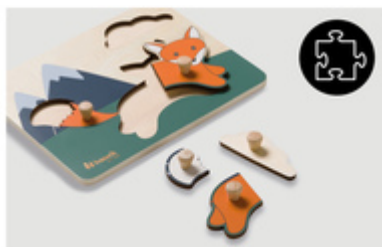

**SPIELERISCHES LERNEN DER AUGE-HAND-  
KOORDINATION**

/

**FSC®-ZERTIFIZIERTES HOLZ IN DEZENTEN FARBEN**

/

**EINFACH ZU GREIFEN UND KINDERFREUNDLICH  
DESIGNT**

PUZZELN TRAINIERT  
**ERINNERN & ZUORDNEN  
VON FORMEN**

PUZZELN TRAINIERT ERINNERN UND  
ZUORDNEN VON FORMEN

Das Holzpuzzle regt dein Kind zum Greifen und Stecken an. Mehrere Puzzleteile ergeben ein Tier. Es fördert Zuordnen von Formen, Erinnern, Feinmotorik, Auge-Hand-Koordination und Konzentration.

**NACHHALTIG**  
FSC® ZERTIFIZIERTES  
HOLZ

**EINFACH ZU GREIFEN**  
DANK PRAKTISCHER HOLZKNÖPFE

EINFACH ZU GREIFEN UND  
KINDERFREUNDLICH DESIGNT

Das liebevoll gestaltete Puzzle besteht aus einer Holzplatte mit Aussparungen für die Puzzleteile in Form von Tieren. Diese kann dein Kind dank praktischen Holzknöpfen leicht greifen und puzzeln.

#### **Spielerisches Lernen der Augen-Hand-Koordination**

Das liebevoll gestaltete Greifpuzzle besteht aus einer Holzplatte mit Aussparungen für die Steckpuzzleteile in Form von niedlichen Tieren. Mehrere Puzzleteile ergeben ein Tier. Dein Kind kann die Puzzleteile dank praktischen Holzknöpfen und kinderfreundlichem Design einfach greifen und puzzeln. Das Puzzle fördert Zuordnen von Formen, Erinnern, Feinmotorik, Auge-Hand-Koordination und Konzentration.