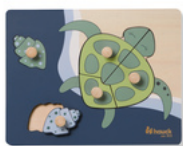

NACHHALTIG
FSC® ZERTIFIZIERTES
HOLZ

EINFACH ZU GREIFEN
DANK PRAKTISCHER HOLZKNÖPFE

EINFACH ZU GREIFEN UND
KINDERFREUNDLICH DESIGNT

Das liebevoll gestaltete Puzzle besteht aus einer Holzplatte mit Aussparungen für die Puzzleteile in Form von Tieren. Diese kann dein Kind dank praktischen Holzknöpfen leicht greifen und puzzeln.

Das Steckspiel ist für dein Kind ab 12 Monaten
geeignet und die hochwertige Verarbeitung
ermöglicht viel Spielspaß und Puzzlefreude für
lange Zeit.

HARMONISCHE DESIGNS UND FARBEN BEGEISTERN

Das Puzzle ist in drei verschiedenen Designs und
Farben erhältlich. So sorgt es für reichlich
Begeisterung bei Mädchen und Jungen.

PUZZLE N SORT

STECKPUZZLE AUS HOLZ FÖRdert DIE FEINMOTORIK

Product Images

Lifestyle Images

Puzzle N Sort - Steckpuzzle aus Holz fördert die Feinmotorik

Spielerisches Lernen der Augen-Hand-Koordination

Das liebevoll gestaltete Greifpuzzle besteht aus einer Holzplatte mit Aussparungen für die Steckpuzzleteile in Form von niedlichen Tieren. Mehrere Puzzleteile ergeben ein Tier. Dein Kind kann die Puzzleteile dank praktischen Holzknöpfen und kinderfreundlichem Design einfach greifen und puzzeln. Das Puzzle fördert Zuordnen von Formen, Erinnern, Feinmotorik, Auge-Hand-Koordination und Konzentration.