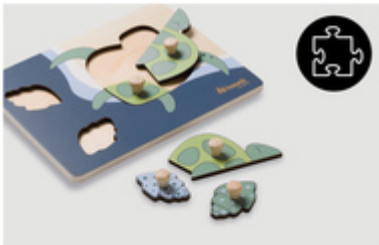

**SPIELERISCHES LERNEN DER AUGE-HAND-
KOORDINATION**

/

FSC®-ZERTIFIZIERTES HOLZ IN DEZENTEN FARBEN

/

**EINFACH ZU GREIFEN UND KINDERFREUNDLICH
DESIGNT**

PUZZELN TRAINIERT
**ERINNERN & ZUORDNEN
VON FORMEN**

PUZZELN TRAINIERT ERINNERN UND
ZUORDNEN VON FORMEN

Das Holzpuzzle regt dein Kind zum Greifen und Stecken an. Mehrere Puzzleteile ergeben ein Tier. Es fördert Zuordnen von Formen, Erinnern, Feinmotorik, Auge-Hand-Koordination und Konzentration.

NACHHALTIG
FSC® ZERTIFIZIERTES
HOLZ

EINFACH ZU GREIFEN
DANK PRAKTISCHER HOLZKNÖPFE

EINFACH ZU GREIFEN UND
KINDERFREUNDLICH DESIGNT

Das liebevoll gestaltete Puzzle besteht aus einer Holzplatte mit Aussparungen für die Puzzleteile in Form von Tieren. Diese kann dein Kind dank praktischen Holzknöpfen leicht greifen und puzzeln.

PUZZLE N SORT

STECKPUZZLE AUS HOLZ FÖRdert DIE FEINMOTORIK

Product Images

Lifestyle Images

Puzzle N Sort - Steckpuzzle aus Holz fördert die Feinmotorik

Spielerisches Lernen der Augen-Hand-Koordination

Das liebevoll gestaltete Greifpuzzle besteht aus einer Holzplatte mit Aussparungen für die Steckpuzzleteile in Form von niedlichen Tieren. Mehrere Puzzleteile ergeben ein Tier. Dein Kind kann die Puzzleteile dank praktischen Holzknöpfen und kinderfreundlichem Design einfach greifen und puzzeln. Das Puzzle fördert Zuordnen von Formen, Erinnern, Feinmotorik, Auge-Hand-Koordination und Konzentration.