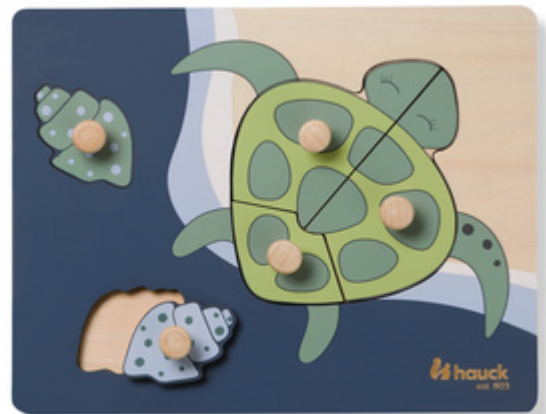

**SPIELERISCHES LERNEN DER AUGE-HAND-
KOORDINATION**

/

FSC®-ZERTIFIZIERTES HOLZ IN DEZENTEN FARBEN

/

**EINFACH ZU GREIFEN UND KINDERFREUNDLICH
DESIGNT**

PUZZELN TRAINIERT
**ERINNERN & ZUORDNEN
VON FORMEN**

PUZZELN TRAINIERT ERINNERN UND
ZUORDNEN VON FORMEN

Das Holzpuzzle regt dein Kind zum Greifen und Stecken an. Mehrere Puzzleteile ergeben ein Tier. Es fördert Zuordnen von Formen, Erinnern, Feinmotorik, Auge-Hand-Koordination und Konzentration.

NACHHALTIG
FSC® ZERTIFIZIERTES
HOLZ

EINFACH ZU GREIFEN
DANK PRAKTISCHER HOLZKNÖPFE

EINFACH ZU GREIFEN UND
KINDERFREUNDLICH DESIGNT

Das liebevoll gestaltete Puzzle besteht aus einer Holzplatte mit Aussparungen für die Puzzleteile in Form von Tieren. Diese kann dein Kind dank praktischen Holzknöpfen leicht greifen und puzzeln.

PUZZLE N SORT

STECKPUZZLE AUS HOLZ FÖRdert DIE FEINMOTORIK

Product Images

Lifestyle Images

Puzzle N Sort - Steckpuzzle aus Holz fördert die Feinmotorik

Spielerisches Lernen der Augen-Hand-Koordination

Das liebevoll gestaltete Greifpuzzle besteht aus einer Holzplatte mit Aussparungen für die Steckpuzzleteile in Form von niedlichen Tieren. Mehrere Puzzleteile ergeben ein Tier. Dein Kind kann die Puzzleteile dank praktischen Holzknöpfen und kinderfreundlichem Design einfach greifen und puzzeln. Das Puzzle fördert Zuordnen von Formen, Erinnern, Feinmotorik, Auge-Hand-Koordination und Konzentration.