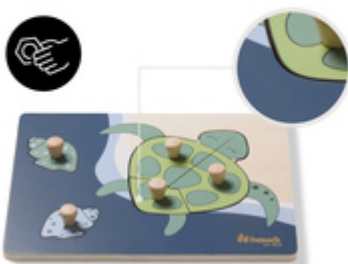

PUZZELN TRAINIERT ERINNERN UND
ZUORDNEN VON FORMEN

Das Holzpuzzle regt dein Kind zum Greifen und Stecken an. Mehrere Puzzleteile ergeben ein Tier. Es fördert Zuordnen von Formen, Erinnern, Feinmotorik, Auge-Hand-Koordination und Konzentration.

NACHHALTIG
FSC® ZERTIFIZIERTES
HOLZ

EINFACH ZU GREIFEN
DANK PRAKTISCHER HOLZKNÖPFE

EINFACH ZU GREIFEN UND
KINDERFREUNDLICH DESIGNT

Das liebevoll gestaltete Puzzle besteht aus einer Holzplatte mit Aussparungen für die Puzzleteile in Form von Tieren. Diese kann dein Kind dank praktischen Holzknöpfen leicht greifen und puzzeln.

Das Steckspiel ist für dein Kind ab 12 Monaten
geeignet und die hochwertige Verarbeitung
ermöglicht viel Spielspaß und Puzzlefreude für
lange Zeit.

HARMONISCHE DESIGNS UND FARBEN BEGEISTERN

Das Puzzle ist in drei verschiedenen Designs und
Farben erhältlich. So sorgt es für reichlich
Begeisterung bei Mädchen und Jungen.

PUZZLE N SORT

STECKPUZZLE AUS HOLZ FÖRdert DIE FEINMOTORIK

Product Images

Lifestyle Images

Puzzle N Sort - Steckpuzzle aus Holz fördert die Feinmotorik

Spielerisches Lernen der Augen-Hand-Koordination

Das liebevoll gestaltete Greifpuzzle besteht aus einer Holzplatte mit Aussparungen für die Steckpuzzleteile in Form von niedlichen Tieren. Mehrere Puzzleteile ergeben ein Tier. Dein Kind kann die Puzzleteile dank praktischen Holzknöpfen und kinderfreundlichem Design einfach greifen und puzzeln. Das Puzzle fördert Zuordnen von Formen, Erinnern, Feinmotorik, Auge-Hand-Koordination und Konzentration.