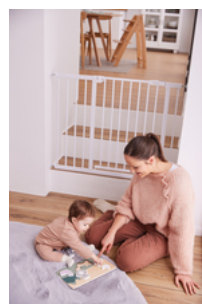

NACHHALTIG
FSC® ZERTIFIZIERTES
HOLZ

EINFACH ZU GREIFEN
DANK PRAKTISCHER HOLZKNÖPFE

EINFACH ZU GREIFEN UND
KINDERFREUNDLICH DESIGNT

Das liebevoll gestaltete Puzzle besteht aus einer Holzplatte mit Aussparungen für die Puzzleteile in Form von Tieren. Diese kann dein Kind dank praktischen Holzknöpfen leicht greifen und puzzeln.

Das Steckspiel ist für dein Kind ab 12 Monaten
geeignet und die hochwertige Verarbeitung
ermöglicht viel Spielspaß und Puzzlefreude für
lange Zeit.

HARMONISCHE DESIGNS UND FARBEN BEGEISTERN

Das Puzzle ist in drei verschiedenen Designs und
Farben erhältlich. So sorgt es für reichlich
Begeisterung bei Mädchen und Jungen.

PUZZLE N SORT

STECKPUZZLE AUS HOLZ FÖRdert DIE FEINMOTORIK

Product Images

Lifestyle Images

Puzzle N Sort - Steckpuzzle aus Holz fördert die Feinmotorik

Spielerisches Lernen der Augen-Hand-Koordination

Das liebevoll gestaltete Greifpuzzle besteht aus einer Holzplatte mit Aussparungen für die Steckpuzzleteile in Form von niedlichen Tieren. Mehrere Puzzleteile ergeben ein Tier. Dein Kind kann die Puzzleteile dank praktischen Holzknöpfen und kinderfreundlichem Design einfach greifen und puzzeln. Das Puzzle fördert Zuordnen von Formen, Erinnern, Feinmotorik, Auge-Hand-Koordination und Konzentration.

Hochwertige und nachhaltige Verarbeitung aus FSC®-zertifiziertem Holz

Das Lernspielzeug besteht aus Holz, das aus FSC®-zertifizierten Wäldern stammt. Wir legen Wert auf eine nachhaltige und ökologische Waldnutzung, die Pflanzen und Tiere schützt sowie deinem Kind einen gesunden Start ins Leben ermöglicht. Die hochwertige Verarbeitung mit abgerundeten Kanten bietet deinem Kind sicheren Spielspaß und viel Puzzelfreude für lange Zeit.