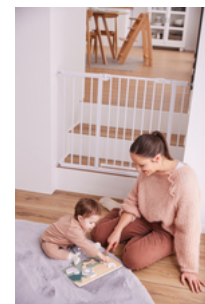

Lifestyle Images