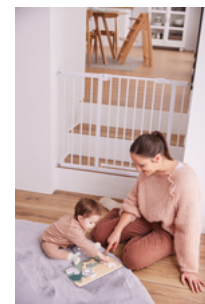

NACHHALTIG
FSC® ZERTIFIZIERTES
HOLZ

EINFACH ZU GREIFEN
DANK KINDERFREUNDLICHEM DESIGN

EINFACH ZU GREIFEN UND
KINDERFREUNDLICH DESIGN

Das liebevoll gestaltete Puzzle besteht aus einer Holzplatte mit Aussparungen für die Steckpuzzleleile in Form von niedlichen Tieren. Dein Kind kann die Puzzleleile einfach greifen und stecken.

PUZZLE N FIT

STECKPUZZLE AUS HOLZ FÖRDERT DIE FEINMOTORIK

Product Images

SICHERER SPIELSPASS
DANK ABGERUNDETER KANTEN

SPIELSPASS & PUZZLEFREUDE
FÜR DEIN KIND

Lifestyle Images

Puzzle N Fit – Steckpuzzle aus Holz fördert die Feinmotorik

Spielerisches Lernen der Auge-Hand-Koordination

Das liebevoll gestaltete Greifpuzzle besteht aus einer Holzplatte mit Aussparungen für die Steckpuzzleteile in Form von niedlichen Tieren. Dein Kind kann die Puzzleteile dank kinderfreundlichem Design einfach greifen und stecken. Das Puzzle fördert so das Zuordnen und Benennen von Tieren, das Erinnern, die Feinmotorik sowie die Auge-Hand-Koordination, Konzentration und die Sprachentwicklung.