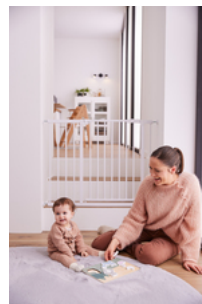

PUZZLE N FIT

STECKPUZZLE AUS HOLZ FÖRDERT DIE FEINMOTORIK

Product Images

SICHERER SPIELSPASS
DANK ABGERUNDETER KANTEN

SPIELSPASS & PUZZLEFREUDE
FÜR DEIN KIND

Lifestyle Images

Puzzle N Fit – Steckpuzzle aus Holz fördert die Feinmotorik

Spielerisches Lernen der Auge-Hand-Koordination

Das liebevoll gestaltete Greifpuzzle besteht aus einer Holzplatte mit Aussparungen für die Steckpuzzleteile in Form von niedlichen Tieren. Dein Kind kann die Puzzleteile dank kinderfreundlichem Design einfach greifen und stecken. Das Puzzle fördert so das Zuordnen und Benennen von Tieren, das Erinnern, die Feinmotorik sowie die Auge-Hand-Koordination, Konzentration und die Sprachentwicklung.