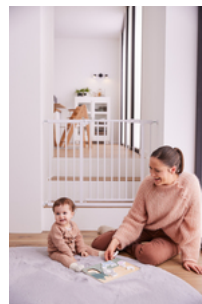

PUZZLE N FIT

STECKPUZZLE AUS HOLZ FÖRdert DIE FEINMOTORIK

Product Images

SICHERER SPIELSPASS
DANK ABGERUNDETER KANTEN

SPIELSPASS & PUZZLEFREUDE
FÜR DEIN KIND

Lifestyle Images

Puzzle N Fit – Steckpuzzle aus Holz fördert die Feinmotorik

Spielerisches Lernen der Auge-Hand-Koordination

Das liebevoll gestaltete Greifpuzzle besteht aus einer Holzplatte mit Aussparungen für die Steckpuzzleteile in Form von niedlichen Tieren. Dein Kind kann die Puzzleteile dank kinderfreundlichem Design einfach greifen und stecken. Das Puzzle fördert so das Zuordnen und Benennen von Tieren, das Erinnern, die Feinmotorik sowie die Auge-Hand-Koordination, Konzentration und die Sprachentwicklung.