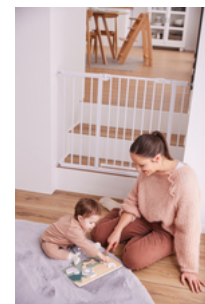

NACHHALTIG
FSC® ZERTIFIZIERTES
HOLZ

EINFACH ZU GREIFEN
DANK KINDERFREUNDLICHEM DESIGN

EINFACH ZU GREIFEN UND
KINDERFREUNDLICH DESIGNT

Das liebevoll gestaltete Puzzle besteht aus einer Holzplatte mit Aussparungen für die Steckpuzzleteile in Form von niedlichen Tieren. Dein Kind kann die Puzzleteile einfach greifen und stecken.

Das Steckspiel ist für dein Kind ab 12 Monaten
geeignet und die hochwertige Verarbeitung
ermöglicht viel Spiele Spaß und Puzzlefreude für
lange Zeit.

HARMONISCHE DESIGNS UND FARBEN BEGEISTERN

Das Puzzle ist in drei verschiedenen Designs und
Farben erhältlich. So sorgt es für reichlich
Begeisterung bei Mädchen und Jungen.

PUZZLE N FIT

STECKPUZZLE AUS HOLZ FÖRdert DIE FEINMOTORIK

Product Images

SICHERER SPIELSPASS
DANK ABGERUNDETER KANTEN

SPIELSPASS & PUZZLEFREUDE
FÜR DEIN KIND

Lifestyle Images

Puzzle N Fit – Steckpuzzle aus Holz fördert die Feinmotorik

Spielerisches Lernen der Auge-Hand-Koordination

Das liebevoll gestaltete Greifpuzzle besteht aus einer Holzplatte mit Aussparungen für die Steckpuzzleteile in Form von niedlichen Tieren. Dein Kind kann die Puzzleteile dank kinderfreundlichem Design einfach greifen und stecken. Das Puzzle fördert so das Zuordnen und Benennen von Tieren, das Erinnern, die Feinmotorik sowie die Auge-Hand-Koordination, Konzentration und die Sprachentwicklung.