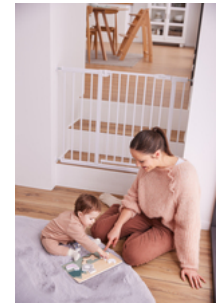

Lifestyle Images