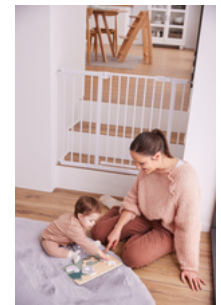

NACHHALTIG
FSC® ZERTIFIZIERTES
HOLZ

EINFACH ZU GREIFEN
DANK KINDERFREUNDLICHEM DESIGN

EINFACH ZU GREIFEN UND
KINDERFREUNDLICH DESIGN

Das liebevoll gestaltete Puzzle besteht aus einer Holzplatte mit Aussparungen für die Steckpuzzleleile in Form von niedlichen Tieren. Dein Kind kann die Puzzleleile einfach greifen und stecken.

PUZZLE N FIT
 STECKPUZZLE AUS HOLZ FÖRDERT DIE FEINMOTORIK

Product Images

SICHERER SPIELSPASS
 DANK ABGERUNDETER KANTEN

SPIELSPASS & PUZZLEFREUDE
 FÜR DEIN KIND

Lifestyle Images

Puzzle N Fit – Steckpuzzle aus Holz fördert die Feinmotorik

Spielerisches Lernen der Auge-Hand-Koordination

Das liebevoll gestaltete Greifpuzzle besteht aus einer Holzplatte mit Aussparungen für die Steckpuzzleteile in Form von niedlichen Tieren. Dein Kind kann die Puzzleteile dank kinderfreundlichem Design einfach greifen und stecken. Das Puzzle fördert so das Zuordnen und Benennen von Tieren, das Erinnern, die Feinmotorik sowie die Auge-Hand-Koordination, Konzentration und die Sprachentwicklung.