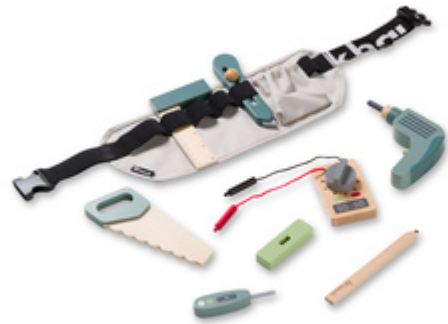

PERFEKT FÜR HANDWERKER-ROLLENSPIELE

/

**MITWACHSEND AB 3 JAHREN DANK
VERSTELLBAREM GÜRTEL**

/

NACHHALTIG DURCH FSC®-ZERTIFIZIERTES HOLZ