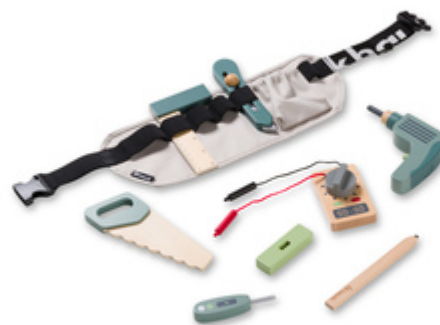

PERFEKT FÜR HANDWERKER-ROLLENSPIELE

/

**MITWACHSEND AB 3 JAHREN DANK
VERSTELLBAREM GÜRTEL**

/

NACHHALTIG DURCH FSC®-ZERTIFIZIERTES HOLZ

IDEAL FÜR HANDWERKER-ROLLENSPIEL

IDEAL FÜR HANDWERKER- ROLLENSPIELE

Der Gürtel mit realitätsnahem Holzwerkzeug regt dein Kind zum Kennenlernen von Werkzeug und fantasievollen Rollenspielen zum Handwerkeln und Reparieren an - optimal ab 3 Jahren, auch für unterwegs.

BIETET VIELE KREATIVE SPIELMÖGLICHKEITEN

Der Gürtel enthält alles, was dein Kind als Handwerker*in braucht: Bohrmaschine, Säge, Multimeter, Wasserwaage, Bleistift, Tischlerwinkel, Phasenprüfer und Cuttermesser.

WERKZEUG IMMER GRIFFBEREIT UND SICHER AUFBEWAHRT

Dank des Gürtels haben kleine Handwerker*innen die Hände frei und gleichzeitig ihr Werkzeug schnell zur Hand. Nach getaner Arbeit verstaut dein Kind das Werkzeug einfach in den Schlaufen des Gürtels.

Mitwachsend ab 3 Jahren dank verstellbarem Gürtel

Den Werkzeuggurt kann dein Kind individuell verstellen und mit der Klickschnalle einfach selbstständig öffnen und schließen. So haben kleine Handwerker*innen die Hände frei und gleichzeitig ihr Werkzeug schnell zur Hand. Nach getaner Arbeit verstaut dein Kind das Werkzeug einfach und sicher in den Schlaufen des Handwerkergürtels.