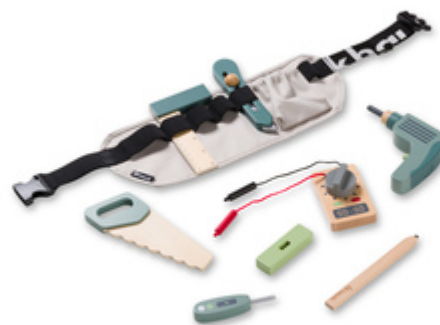

PERFEKT FÜR HANDWERKER-ROLLENSPIELE

/

**MITWACHSEND AB 3 JAHREN DANK
VERSTELLBAREM GÜRTEL**

/

NACHHALTIG DURCH FSC®-ZERTIFIZIERTES HOLZ