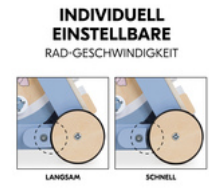

Product Images