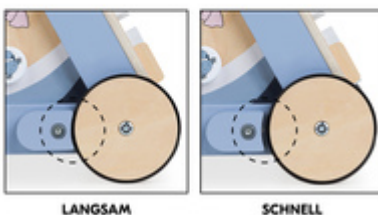

**INDIVIDUELL
EINSTELLBARE**
RAD-GESCHWINDIGKEIT

INDIVIDUELL EINSTELLBARE RAD-
GESCHWINDIGKEIT

Am Anfang kannst du die Geschwindigkeit der Räder verlangsamen, indem du die zwei seitlichen Bremsen fester schraubst. Wenn dein Baby etwas sicherer läuft, kannst du die Bremsen neu anpassen.