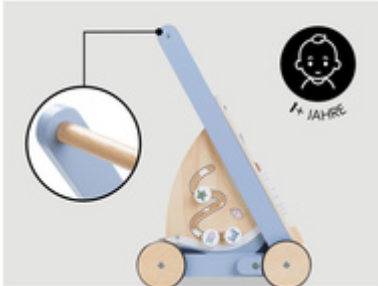

LAUFEN LERNEN UND SPIELSPASS IN EINEM

/

**RAD-GESCHWINDIGKEIT EINSTELLBAR DANK
BREMSE**

/

**VIELSEITIGE SPIELELEMENTE FÖRDERN DIE
FEINMOTORIK**

UNTERSTÜTZT DEIN BABY
BEI ERSTEN SCHRITTEN

UNTERSTÜTZT DEIN BABY BEI
ERSTEN SCHRITTEN

Der Learn to Walk unterstützt dein Baby ab circa 1 Jahr nicht nur beim Laufen lernen durch das Festhalten am Griff, sondern bereitet auch viel Spielspaß dank der zahlreichen Motorikelemente.

ZAHLEICHIGE SPIELELEMENTE
FÖRDERN DIE FEINMOTORIK

INDIVIDUELL EINSTELLBARE RAD-
GESCHWINDIGKEIT

Am Anfang kannst du die Geschwindigkeit der Räder verlangsamen, indem du die zwei seitlichen Bremsen fester schraubst. Wenn dein Baby etwas sicherer läuft, kannst du die Bremsen neu anpassen.

Der Laufwagen ist gleichzeitig Lauflernhilfe und Lernwagen. Wenn dein Baby ab 1 Jahr das Laufen lernt, kann sich dein Baby am Griff vom Learn to Walk gut festhalten und erste Schritte üben. Vielseitige Spielelemente wie Steckspiel, Sortierspiel, Zahnräder und Spiegel sorgen für extra Spielspaß zwischendurch und fördern gleichzeitig die Feinmotorik deines Babys sowie das Erkennen von Farben und Tieren. Das Ablagefach bietet deinem Kind Stauraum, um Bausteine vom Sortierspiel oder andere Spielsachen, Puppen oder Kuscheltiere zu transportieren, aufzuräumen und sicher aufzubewahren.