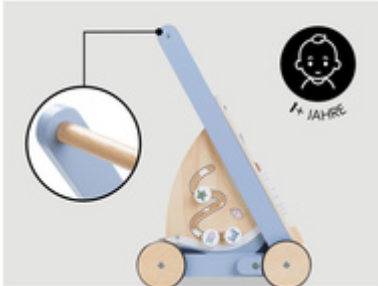

LAUFEN LERNEN UND SPIELSPASS IN EINEM

/

**RAD-GESCHWINDIGKEIT EINSTELLBAR DANK
BREMSE**

/

**VIELSEITIGE SPIELELEMENTE FÖRDERN DIE
FEINMOTORIK**

UNTERSTÜTZT DEIN BABY
BEI ERSTEN SCHRITTEN

UNTERSTÜTZT DEIN BABY BEI
ERSTEN SCHRITTEN

Der Learn to Walk unterstützt dein Baby ab circa 1 Jahr nicht nur beim Laufen lernen durch das Festhalten am Griff, sondern bereitet auch viel Spielspaß dank der zahlreichen Motorikelemente.

ZAHLEICHE SPIELELEMENTE
FÖRDERN DIE FEINMOTORIK

INDIVIDUELL EINSTELLBARE RAD-
GESCHWINDIGKEIT

Am Anfang kannst du die Geschwindigkeit der Räder verlangsamen, indem du die zwei seitlichen Bremsen fester schraubst. Wenn dein Baby etwas sicherer läuft, kannst du die Bremsen neu anpassen.

Der Laufwagen ist gleichzeitig Lauflernhilfe und Lernwagen. Wenn dein Baby ab 1 Jahr das Laufen lernt, kann sich dein Baby am Griff vom Learn to Walk gut festhalten und erste Schritte üben. Vielseitige Spielelemente wie Steckspiel, Sortierspiel, Zahnräder und Spiegel sorgen für extra Spielspaß zwischendurch und fördern gleichzeitig die Feinmotorik deines Babys sowie das Erkennen von Farben und Tieren. Das Ablagefach bietet deinem Kind Stauraum, um Bausteine vom Sortierspiel oder andere Spielsachen, Puppen oder Kuscheltiere zu transportieren, aufzuräumen und sicher aufzubewahren.