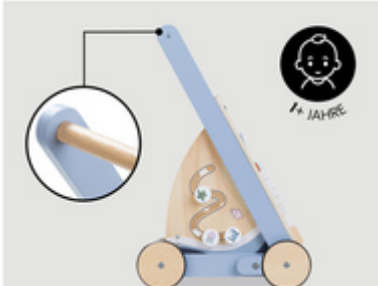

LAUFEN LERNEN UND SPIELSPASS IN EINEM

/

**RAD-GESCHWINDIGKEIT EINSTELLBAR DANK
BREMSE**

/

**VIELSEITIGE SPIELELEMENTE FÖRDERN DIE
FEINMOTORIK**

UNTERSTÜTZT DEIN BABY
BEI ERSTEN SCHRITTEN

UNTERSTÜTZT DEIN BABY BEI
ERSTEN SCHRITTEN

Der Learn to Walk unterstützt dein Baby ab circa 1 Jahr nicht nur beim Laufen lernen durch das Festhalten am Griff, sondern bereitet auch viel Spielspaß dank der zahlreichen Motorikelemente.

ZAHNREICHE SPIELELEMENTE
FÖRDERN DIE FEINMOTORIK

INDIVIDUELL EINSTELLBARE RAD-
GESCHWINDIGKEIT

Am Anfang kannst du die Geschwindigkeit der Räder verlangsamen, indem du die zwei seitlichen Bremsen fester schraubst. Wenn dein Baby etwas sicherer läuft, kannst du die Bremsen neu anpassen.

Der Laufwagen ist gleichzeitig Lauflernhilfe und Lernwagen. Wenn dein Baby ab 1 Jahr das Laufen lernt, kann sich dein Baby am Griff vom Learn to Walk gut festhalten und erste Schritte üben. Vielseitige Spielelemente wie Steckspiel, Sortierspiel, Zahnräder und Spiegel sorgen für extra Spielspaß zwischendurch und fördern gleichzeitig die Feinmotorik deines Babys sowie das Erkennen von Farben und Tieren. Das Ablagefach bietet deinem Kind Stauraum, um Bausteine vom Sortierspiel oder andere Spielsachen, Puppen oder Kuscheltiere zu transportieren, aufzuräumen und sicher aufzubewahren.