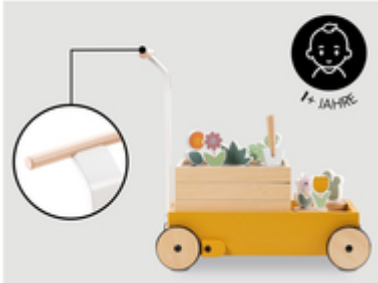

FÜR DIE ERSTEN SCHRITTE
/
KLEINE GÄRTNER GANZ GROSS
/
VIELFÄLTIGE NUTZUNGSMÖGLICHKEITEN

UNTERSTÜTZT DEIN BABY
BEI ERSTEN SCHRITTEN

FÜR DIE ERSTEN SCHRITTE

Noch etwas wackelig, aber voller Neugier: Dein Baby lernt gerade laufen? Der Lauflernwagen Learn to Walk Plants gibt Halt, wenn dein Kind ihn durch Haus und Garten schiebt. Dabei hält er viel aus.

KLEINE GÄRTNER GANZ GROSS

Erde, Blumen, Gras: Dein Kind liebt es, Blumen zu gießen und in der Erde zu graben? Mit Schaufel, Gießkanne und der Pflanzbox auf dem Learn to Walk Plants macht das Gärtnerspiel einen Riesenspaß!

ERDE, BLUMEN, GRAS

DAS GÄRTNERSPIEL IST EIN
RIESENSPAß!

BLUMEN, BLÄTTER, BLUMENTÖPFE

Blumen, Blumentöpfe, Blätter und eine Box als Beet zum Buddeln: Im Learn to Walk Plants findet dein Kind viel Zubehör für immer neue Beet- und Topfkreationen. Und übt so spielerisch das Pflanzen.

AUF SCHRITT UND TRITT ALLES DABEI

INDIVIDUELL EINSTELLBARE GESCHWINDIGKEIT

IM RICHTIGEN TEMPO

Die Schritte deines Lieblings sind klein? Dann drossle die Geschwindigkeit, indem du die seitlichen Bremsen fester schraubst. Wenn dein Baby etwas sicherer läuft, kannst du die Bremsen neu einstellen.