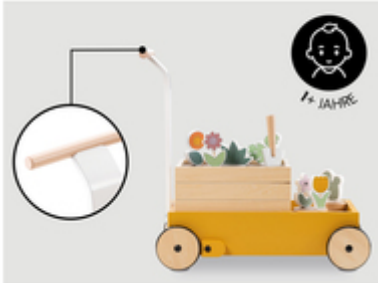

FÜR DIE ERSTEN SCHRITTE
/
KLEINE GÄRTNER GANZ GROSS
/
VIELFÄLTIGE NUTZUNGSMÖGLICHKEITEN

UNTERSTÜTZT DEIN BABY
BEI ERSTEN SCHRITTEN

FÜR DIE ERSTEN SCHRITTE

Noch etwas wackelig, aber voller Neugier: Dein Baby lernt gerade laufen? Der Lauflernwagen Learn to Walk Plants gibt Halt, wenn dein Kind ihn durch Haus und Garten schiebt. Dabei hält er viel aus.

KLEINE GÄRTNER GANZ GROSS

Erde, Blumen, Gras: Dein Kind liebt es, Blumen zu gießen und in der Erde zu graben? Mit Schaufel, Gießkanne und der Pflanzbox auf dem Learn to Walk Plants macht das Gärtnerspiel einen Riesenspaß!

ERDE, BLUMEN, GRAS

DAS GÄRTNERSPIEL IST EIN
RIESENSPAß!

VIEL ZUBEHÖR
FÜR BEET- UND
TOPFKREATIONEN

BLUMEN, BLÄTTER, BLUMENTÖPFE

Blumen, Blumentöpfe, Blätter und eine Box als Beet zum Buddeln: Im Learn to Walk Plants findet dein Kind viel Zubehör für immer neue Beet- und Topfkreationen. Und übt so spielerisch das Pflanzen.

AUF SCHRITT UND TRITT ALLES DABEI

INDIVIDUELL EINSTELLBARE GESCHWINDIGKEIT

IM RICHTIGEN TEMPO

Die Schritte deines Lieblings sind klein? Dann drossle die Geschwindigkeit, indem du die seitlichen Bremsen fester schraubst. Wenn dein Baby etwas sicherer läuft, kannst du die Bremsen neu einstellen.