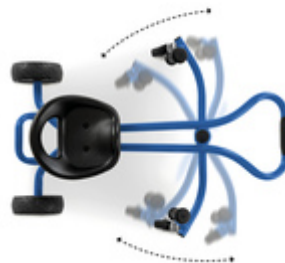

RUDERBEWEGUNG MIT LERNEFFEKT

Der Twist-it wird durch Ruderbewegungen angetrieben und gleichzeitig gesteuert. So werden Geschicklichkeit, Motorik, Kraft und Ausdauer deines Kindes gleichermaßen trainiert.

RUDERBEWEGUNGEN MIT LERNEFFEKT