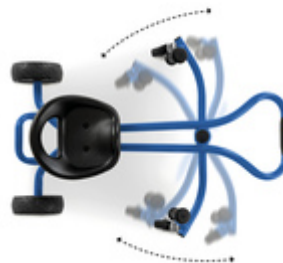

RUDERBEWEGUNG MIT LERNEFFEKT

Der Twist-it wird durch Ruderbewegungen angetrieben und gleichzeitig gesteuert. So werden Geschicklichkeit, Motorik, Kraft und Ausdauer deines Kindes gleichermaßen trainiert.

RUDERBEWEGUNGEN MIT LERNEFFEKT