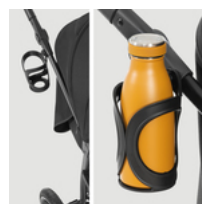

Product Images

Lifestyle Images

RAPID 3R

SILLA DE PASEO DE TRES RUEDAS PARA CIUDAD Y CAMPO

Diversión sobre tres ruedas

Este ágil buggy triciclo es un verdadero punto de atracción con sus telas de alta calidad y su marco bicolor. Gracias a sus grandes ruedas todoterreno, ofrece las mejores características de conducción para todas las superficies. Simplemente perfecto si te gusta estar en la naturaleza o en la ciudad, porque dependiendo de la superficie puedes incluso bloquear las ruedas giratorias.

El Rapid 3R es adecuado para edades hasta 4 años y puede soportar hasta 25 kg. Puede plegarlo rápidamente hasta a un tamaño compacto para su transporte. La pestaña de liberación se puede usar como medio para transportar.

La capota extra grande protege perfectamente del sol durante los paseos o excursiones. Está equipado con una ventana de visualización y también se puede extender mediante cremallera. Ampliando la capota aparece una red que favorece la circulación de aire en los días calurosos.

Gracias al manillar ajustable en altura, el Rapid 3R es cómodo de llevar y favorece la postura natural de la espalda sin dañarla tras largos paseos. Para garantizar la seguridad durante el paseo dispone la silla de barra delantera con antideslizante, arnés de 5-puntos y el frenos de ruedas.