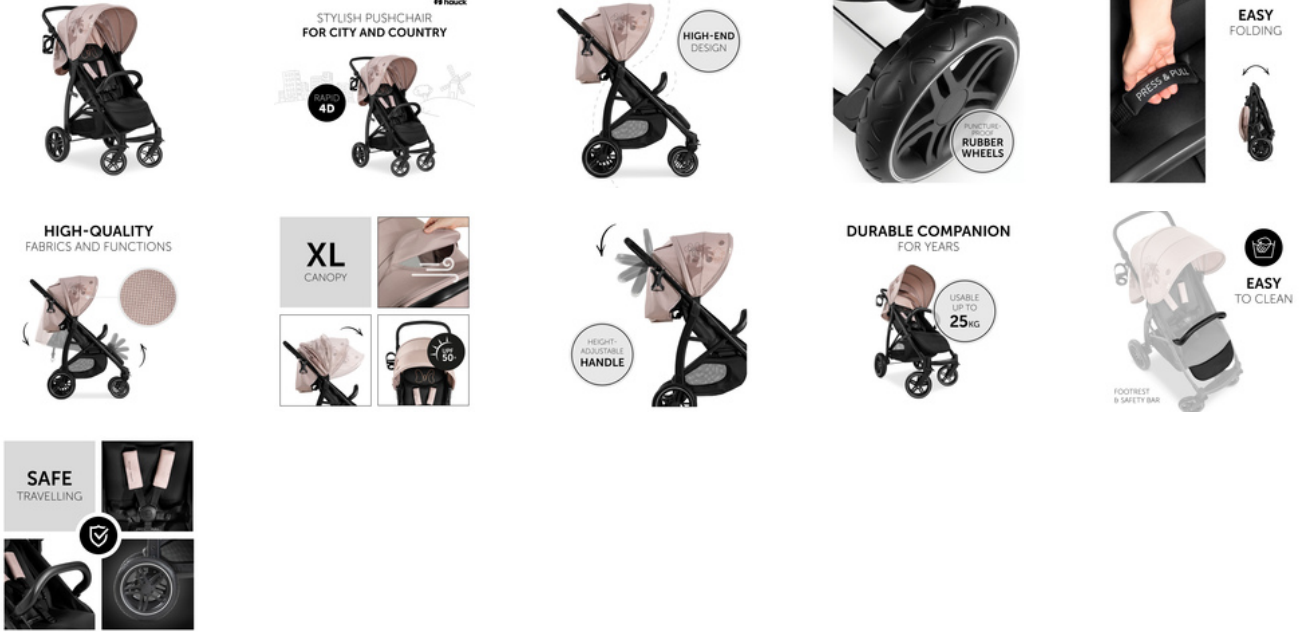

RAPID 4D
SILLA DE PASEO CON ESTILO PARA CUIDAD Y CAMPO

Product Images