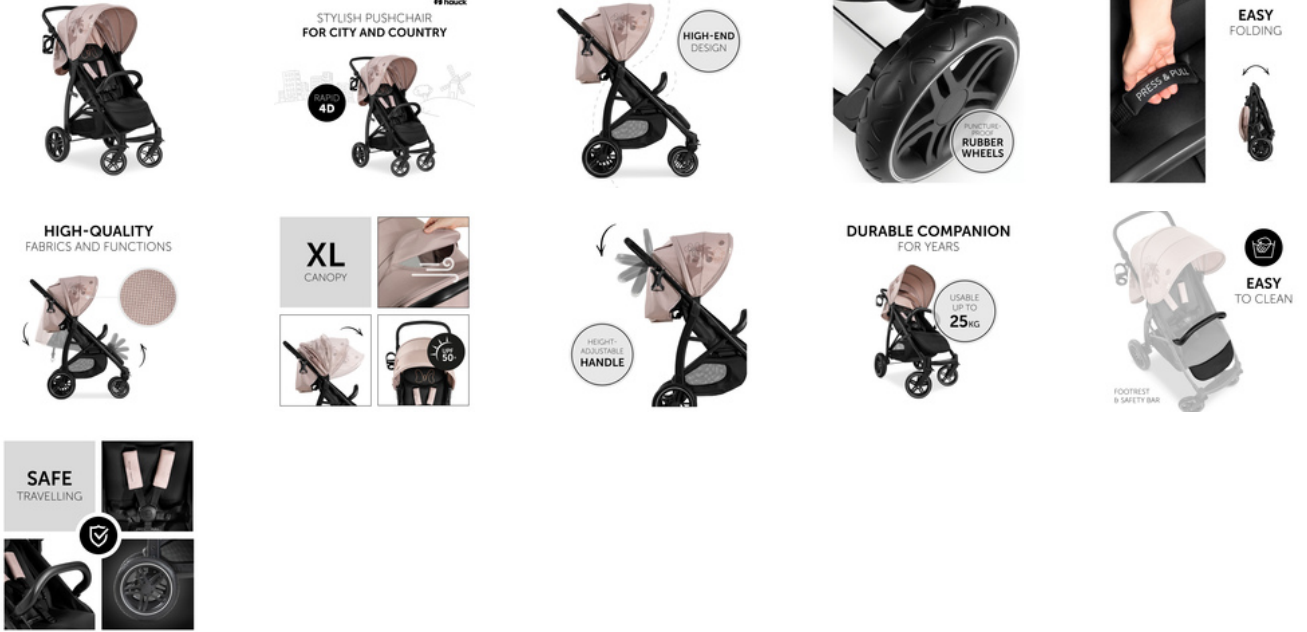

RAPID 4D
SILLA DE PASEO CON ESTILO PARA CUIDAD Y CAMPO

Product Images