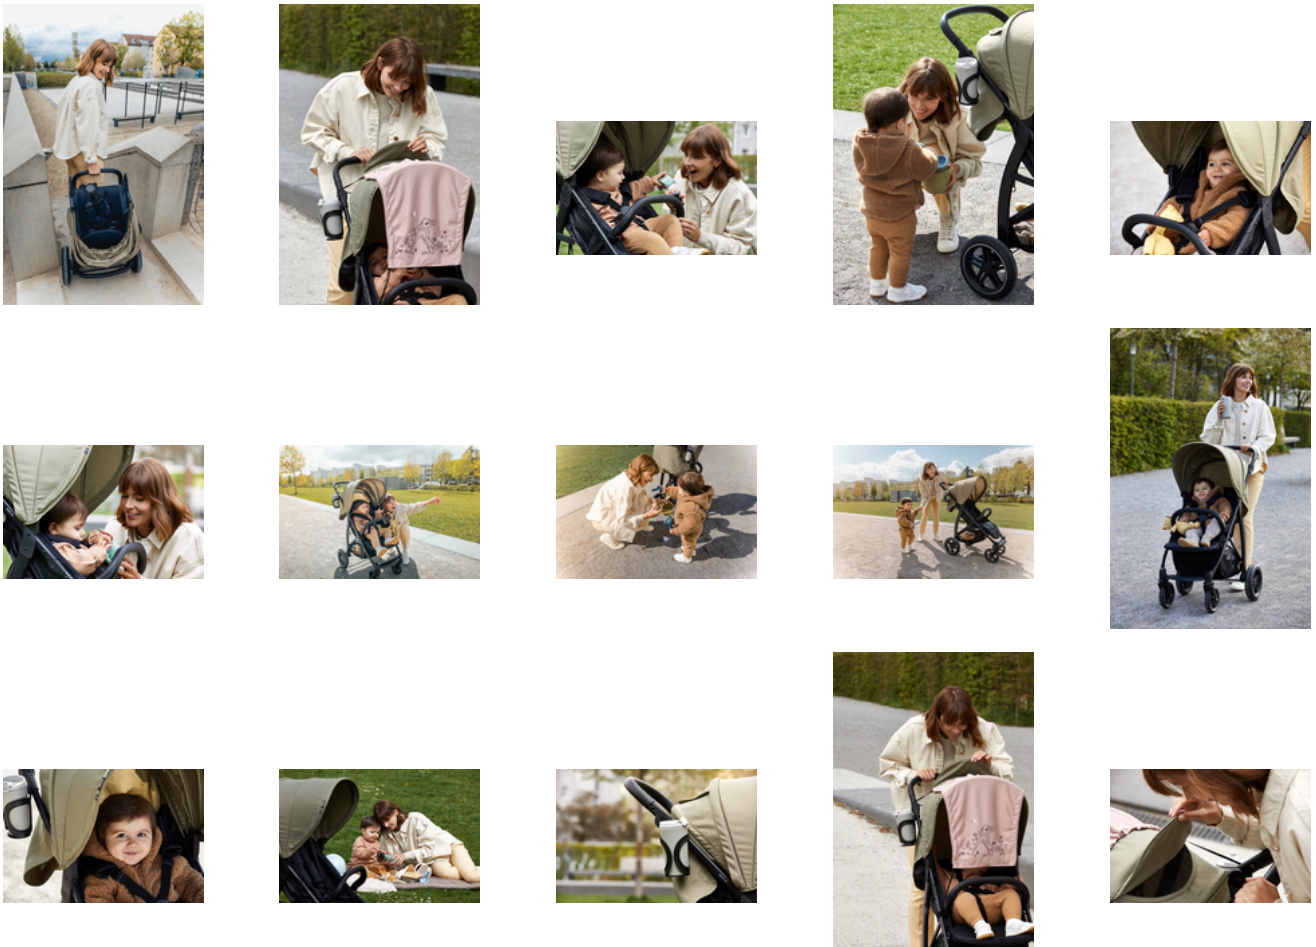

Lifestyle Images