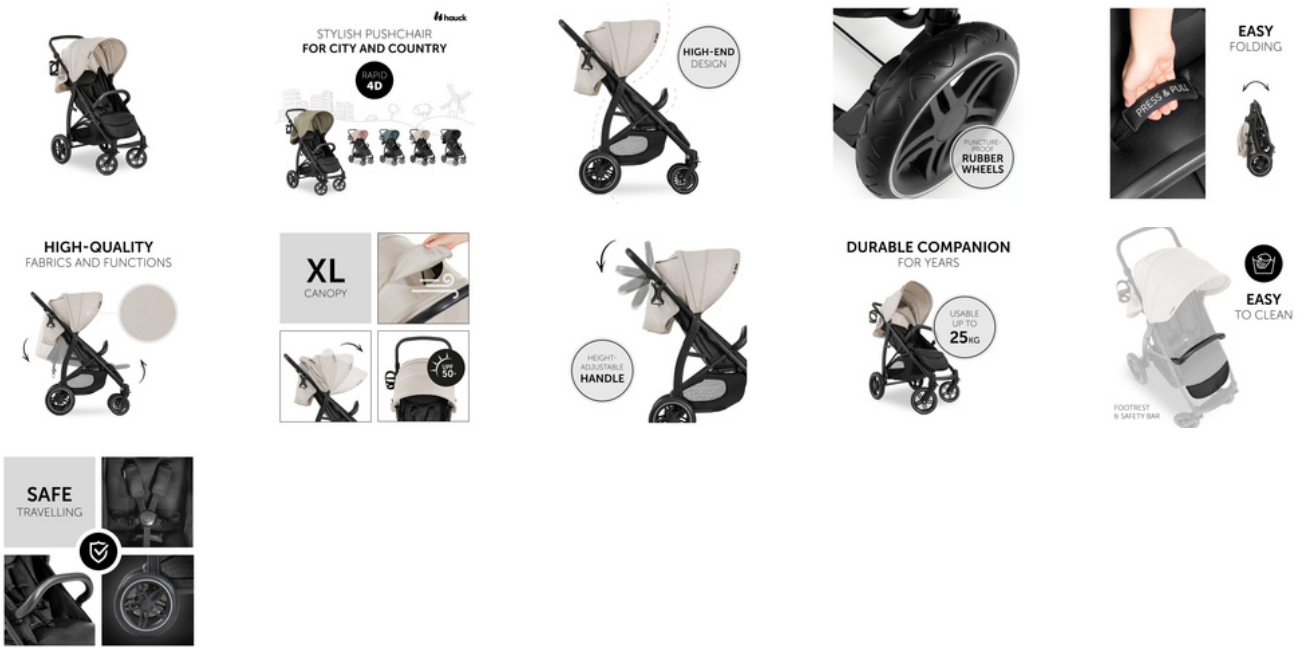

RAPID 4D
SILLA DE PASEO CON ESTILO PARA CUIDAD Y CAMPO

Product Images