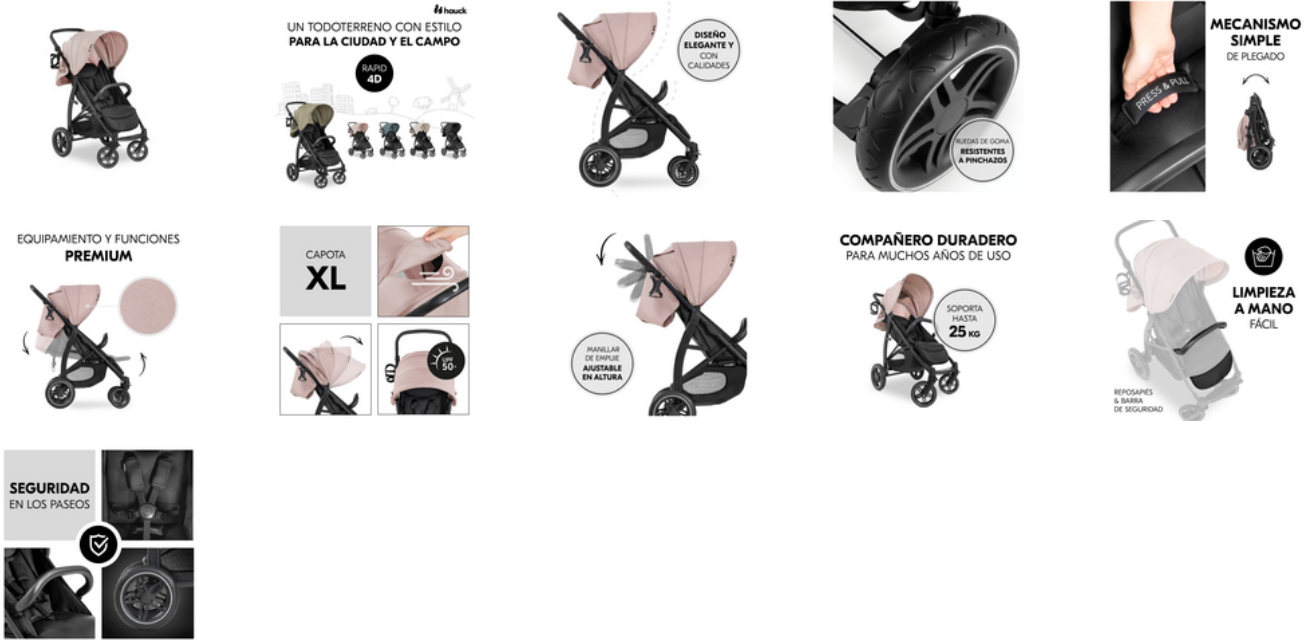

RAPID 4D
SILLA DE PASEO CON ESTILO PARA CIUDAD Y CAMPO

Product Images