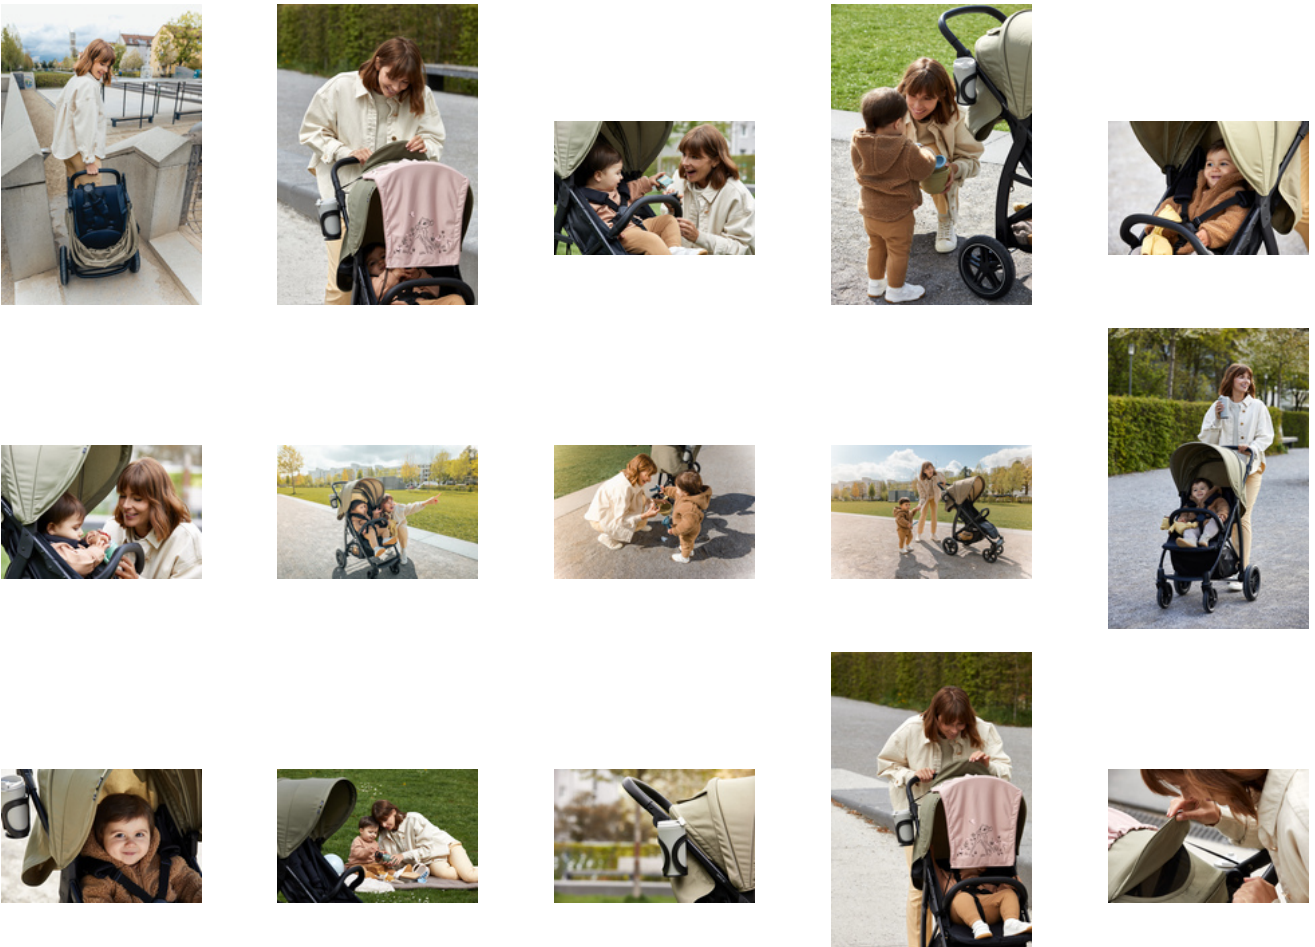

FÁCILMENTE LAVABLE

El tejido del reposapiés, al igual que la superficie de la barra protectora, es fácil de lavar y resistente. Su Rapid 4D se verá bien arreglada nuevamente en poco tiempo, a pesar de los pies embarrados y las manos pegajosas.

SEGURO EN LA CARRETERA

El Rapid 4D ofrece una protección completa: el cinturón acolchado de 5 puntos asegura a su hijo sin molestarlo. La barra de protección extraíble le permite entrar y salir de su propio automóvil y las líneas blancas en las ruedas ofrecen una mejor visibilidad en la oscuridad.

RAPID 4D
SILLA DE PASEO CON ESTILO PARA CIUDAD Y CAMPO

Product Images

Lifestyle Images

SILLA DE PASEO CON ESTILO PARA CIUDAD Y CAMPO

La silla de paseo Rapid 4D es una moderna compañera de travesías gracias a su equipamiento de alta calidad y sus modernas líneas curvas. Por la ciudad o en la naturaleza: las grandes ruedas todoterreno a prueba de pinchazos funcionan con suavidad y amortiguan suavemente los golpes. Las ruedas delanteras son giratorias y se pueden bloquear para terrenos de campo.

Gracias al sistema 'Press & Pull' y mediante asa acolchada, puede plegar la silla en pocos segundos de forma compacta y con una sola mano. Así que fácilmente puede llevar la silla todoterreno en el autobús, guardarla en un espacio reducido y tener siempre una mano libre para su hijo.