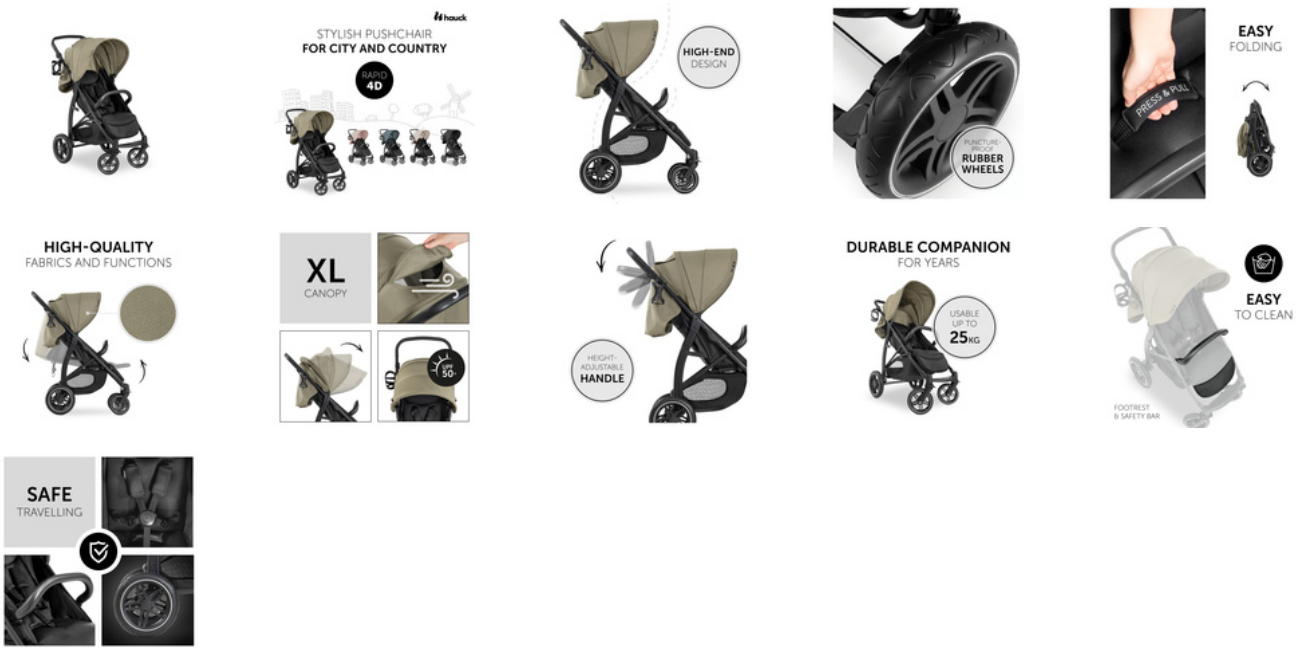

RAPID 4D
SILLA DE PASEO CON ESTILO PARA CUIDAD Y CAMPO

Product Images