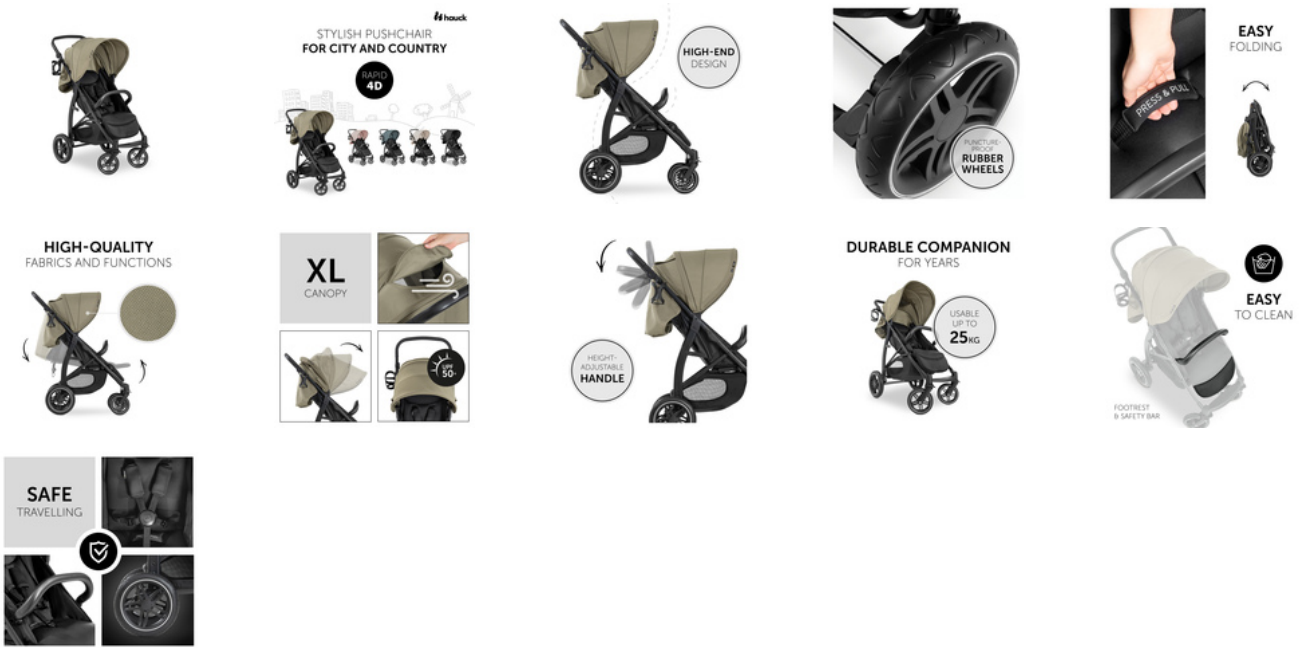

RAPID 4D
SILLA DE PASEO CON ESTILO PARA CUIDAD Y CAMPO

Product Images