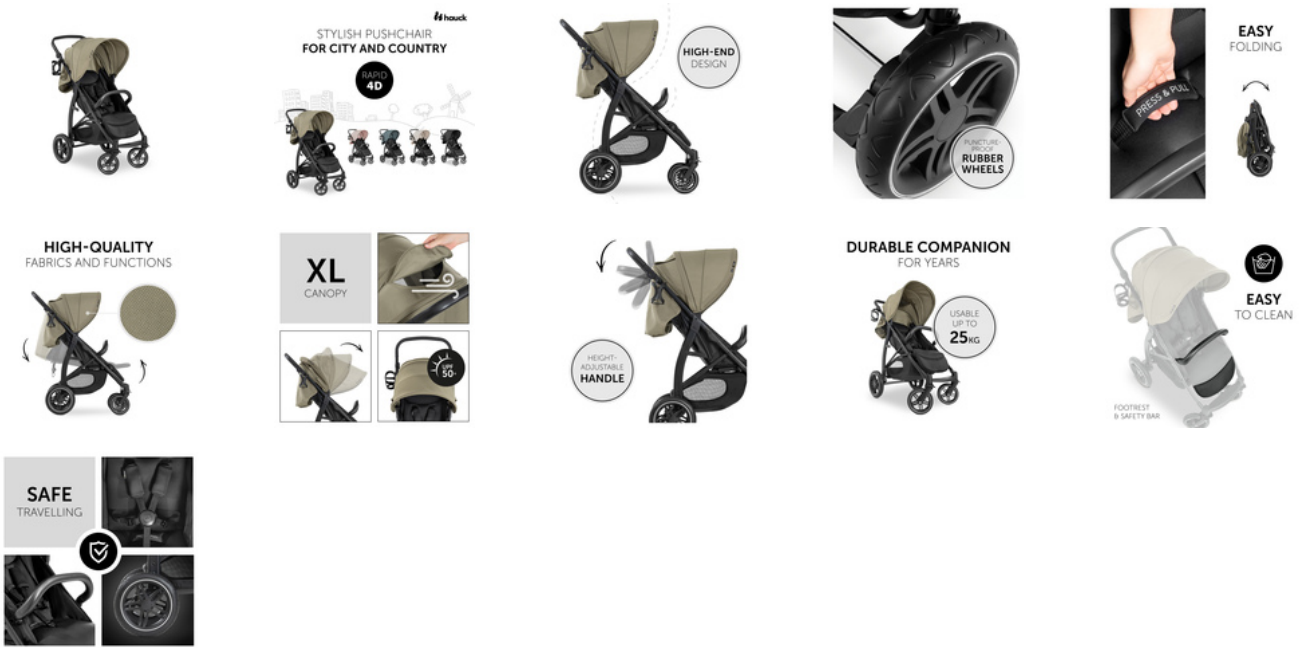

SEGURO EN LA CARRETERA

El Rapid 4D ofrece una protección completa: el cinturón acolchado de 5 puntos asegura a su hijo sin molestarlo. La barra de protección extraíble le permite entrar y salir de su propio automóvil y las líneas blancas en las ruedas ofrecen una mejor visibilidad en la oscuridad.

RAPID 4D

SILLA DE PASEO CON ESTILO PARA CUIDAD Y CAMPO

Product Images

Lifestyle Images

SILLA DE PASEO CON ESTILO PARA CIUDAD Y CAMPO

La silla de paseo Rapid 4D es una moderna compañera de travesías gracias a su equipamiento de alta calidad y sus modernas líneas curvas. Por la ciudad o en la naturaleza: las grandes ruedas todoterreno a prueba de pinchazos funcionan con suavidad y amortiguan suavemente los golpes. Las ruedas delanteras son giratorias y se pueden bloquear para terrenos de campo.