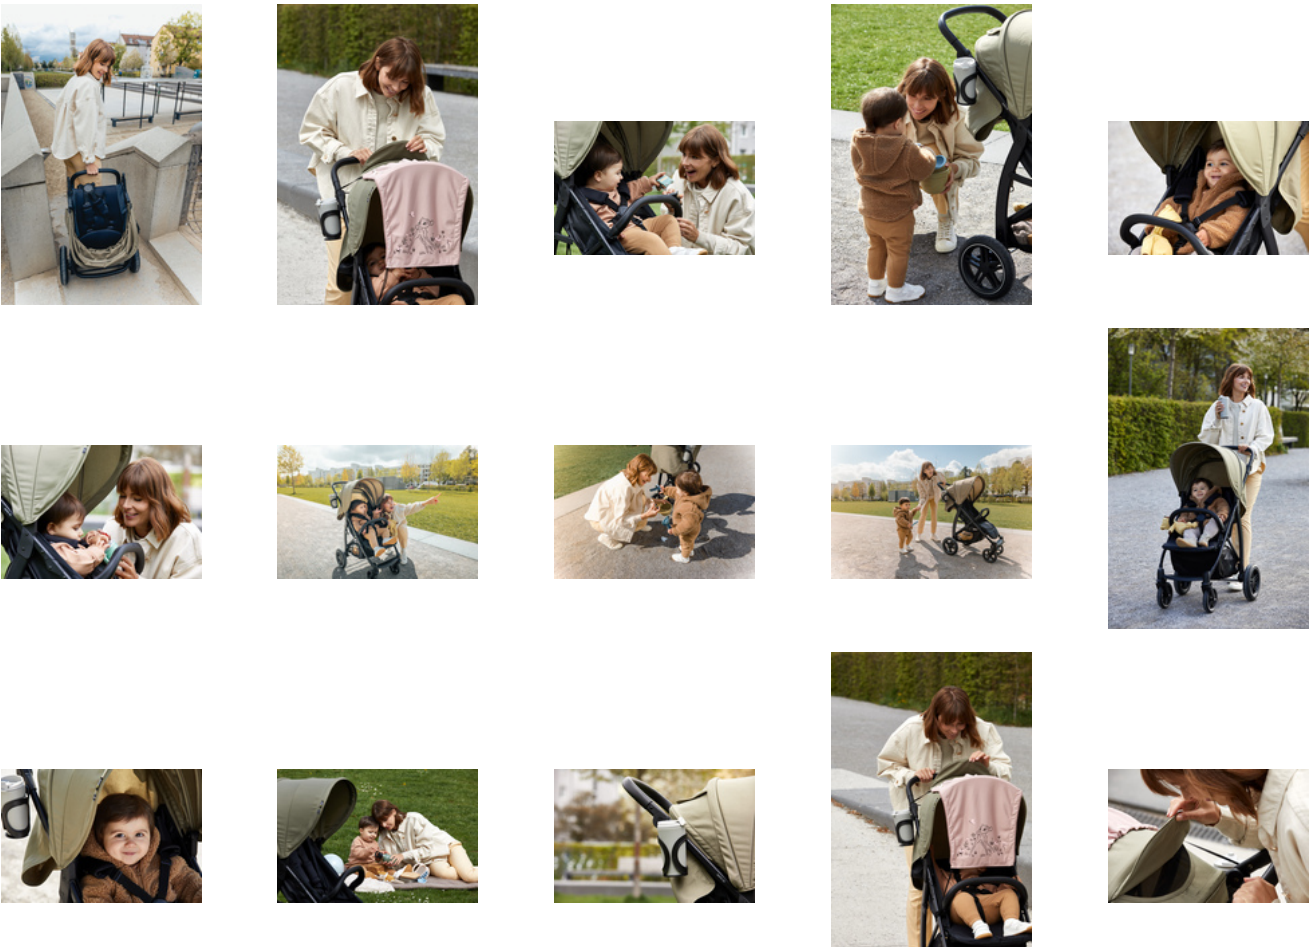

EQUIPAMIENTO Y FUNCIONES PREMIUM

CAPOTA XL

MANILLAR DE EMPUJE AJUSTABLE EN ALTURA

COMPAÑERO DURADERO PARA MUCHOS AÑOS DE USO

SOPORTA HASTA 25 KG

LIMPIEZA A MANO FÁCIL

REPOSAPES Y BARRA DE SEGURIDAD

SEGURIDAD EN LOS PASEOS

Lifestyle Images

SILLA DE PASEO CON ESTILO PARA CIUDAD Y CAMPO

La silla de paseo Rapid 4D es una moderna compañera de travesías gracias a su equipamiento de alta calidad y sus modernas líneas curvas. Por la ciudad o en la naturaleza: las grandes ruedas todoterreno a prueba de pinchazos funcionan con suavidad y amortiguan suavemente los golpes. Las ruedas delanteras son giratorias y se pueden bloquear para terrenos de campo.

Gracias al sistema 'Press & Pull' y mediante asa acolchada, puede plegar la silla en pocos segundos de forma compacta y con una sola mano. Así que fácilmente puede llevar la silla todoterreno en el autobús, guardarla en un espacio reducido y tener siempre una mano libre para su hijo.