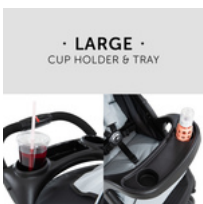

SHOPPER NEO II

DOS PORTA-VASOS

Una silla ágil y ligera que lleva dos porta-vasos. Uno en el manillar para mamá y papá, y otro al alcance de su pequeño. Esta silla es ideal para viajar, ir de compras o simplemente pasear por la ciudad.

PLEGADO RÁPIDO

Shopper Neo II se puede plegar fácilmente con una sola mano - perfecta para guardarla en sitios pequeños o maleteros pequeños.

RELAX

La Shopper Neo II tiene un amplio respaldo y un reposapiés ajustable y una capota solar. Como puede llevar hasta 25 kg, esta silla es la compañera perfecta para los niños más mayores.

SHOPPER NEO II

Product Images

Shopper Neo II es el compañero perfecto para comprar y viajar. Puede ser desbloqueado y plegado rápidamente y de modo compacto con solo una mano, dejando la otra libre para su hijo. Es ideal para autobuses, trenes y escaleras. Sus dimensiones plegado son tan compactas que el Shopper Neo II puede ser guardado con facilidad en cualquier maletero.

Esta ligera y ágil silla vuela fácilmente a través de las concurridas áreas peatonales gracias a sus ruedas delanteras giratorias y con bloqueo. Guarde biberones, refrescos y pequeñas cosas en los dos compartimentos para accesorios y/o bebidas. Guarde su compra o las cosas del niño en su gran cesto.