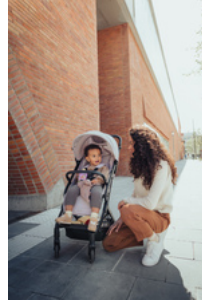

TRAVEL N CARE
SILLA DE PASEO HAUCK COMPACTA Y LIGERA

Product Images

COMPAÑERA DE VIAJE
LIGERA Y ESTABLE

ASIENTO RECLINABLE PARA MAJOR CONFORT

PERSONALIZABLE CON ACCESORIOS HAUCK

Lifestyle Images

Travel N Care - Silla de paseo hauck compacta y ligera

Cómoda y segura en los desplazamientos gracias a las ruedas de suave deslizamiento y a la protección solar

Con una suspensión cuádruple que absorbe los impactos y unas ruedas de marcha suave, su hijo siempre irá seguro. Podrá dominar cada curva gracias a las ruedas delanteras giratorias de 360 grados. Si su bebé quiere dormir, puede mover fácilmente el respaldo a la posición reclinada en un solo paso. La capota con ventana de visualización (factor UV 50+) ofrece protección solar y tiene a su bebé a la vista en todo momento.