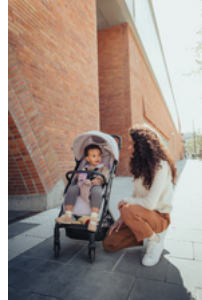

TRAVEL N CARE
SILLA DE PASEO HAUCK COMPACTA Y LIGERA

Product Images

COMPAÑERA DE VIAJE
LIGERA Y ESTABLE

ASIENTO RECLINABLE
PARA MAJOR CONFORT

PERSONALIZABLE
CON ACCESORIOS HAUCK

Lifestyle Images

Travel N Care - Silla de paseo hauck compacta y ligera

Cómoda y segura en los desplazamientos gracias a las ruedas de suave deslizamiento y a la protección solar

Con una suspensión cuádruple que absorbe los impactos y unas ruedas de marcha suave, su hijo siempre irá seguro. Podrá dominar cada curva gracias a las ruedas delanteras giratorias de 360 grados. Si su bebé quiere dormir, puede mover fácilmente el respaldo a la posición reclinada en un solo paso. La capota con ventana de visualización (factor UV 50+) ofrece protección solar y tiene a su bebé a la vista en todo momento.