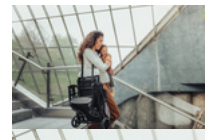

Lifestyle Images