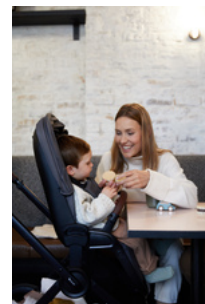

Lifestyle Images