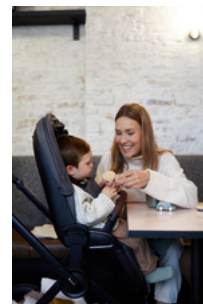

Lifestyle Images