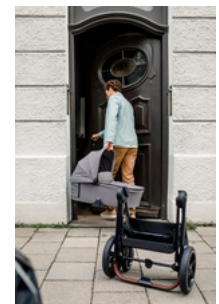

Lifestyle Images