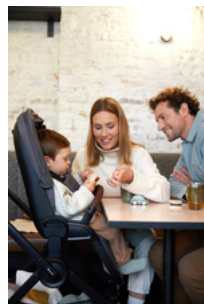

CIERRE SIMPLE & COMPACTO

MANILLAR TELESCOPICO AJUSTABLE EN ALTURA

MANILLAR TELESCÓPICO REGULABLE EN ALTURA

El manillar ajustable ofrece a los padres de diferentes alturas una conducción cómoda para la espalda y un espacio ideal para andar sin golpearse las piernas. El acolchado suave del manillar hace que sea particularmente fácil de empujar con una mano o en largas distancias.

WALK N CARE

COCHECITO PREMIUM CON ASIENTO AJUSTABLE EN ALTURA

Product Images

LIGERO & ESTABLE
PARA MUCHOS AÑOS

RUEDAS DE GOMA CON SUSPENSIÓN
A PRUEBA DE PINCHAZOS

CIERRE
SIMPLE & COMPACTO

MANILLAR TELESCÓPICO
AJUSTABLE EN ALTURA

Lifestyle Images

COCHECITO PREMIUM CON ESTILO Y CON ASIENTO AJUSTABLE EN ALTURA

El incomparable asiento del cochecito Walk N Care se puede ajustar fácilmente en altura y le permite cambiar de dirección en cualquier momento. Esto hace que la visita a la cafetería sea un placer para pequeños y mayores, porque usted ajusta la altura y la dirección del asiento para que su hijo se sienta cómodamente a la mesa.