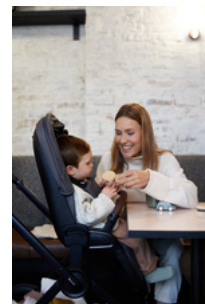

CIERRE SIMPLE & COMPACTO

MANILLAR TELESCOPICO AJUSTABLE EN ALTURA

MANILLAR TELESCÓPICO REGULABLE EN ALTURA

El manillar ajustable ofrece a los padres de diferentes alturas una conducción cómoda para la espalda y un espacio ideal para andar sin golpearse las piernas. El acolchado suave del manillar hace que sea particularmente fácil de empujar con una mano o en largas distancias.

WALK N CARE

COCHECITO PREMIUM CON ASIENTO AJUSTABLE EN ALTURA

Product Images

LIGERO & ESTABLE
PARA MUCHOS AÑOS

RUEDAS DE GOMA CON SUSPENSIÓN
A PRUEBA DE PINCHAZOS

CIERRE
SIMPLE & COMPACTO

MANILLAR TELESCÓPICO
AJUSTABLE EN ALTURA

Lifestyle Images

COCHECITO PREMIUM CON ESTILO Y CON ASIENTO AJUSTABLE EN ALTURA

El incomparable asiento del cochecito Walk N Care se puede ajustar fácilmente en altura y le permite cambiar de dirección en cualquier momento. Esto hace que la visita a la cafetería sea un placer para pequeños y mayores, porque usted ajusta la altura y la dirección del asiento para que su hijo se sienta cómodamente a la mesa.