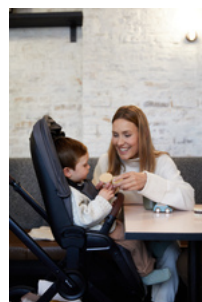

Lifestyle Images