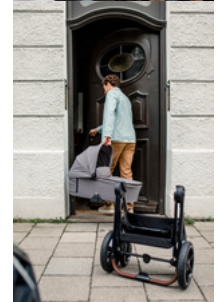

WALK N CARE SET

SET DE COCHECITO PREMIUM CON MUCHAS FUNCIONALIDADES

Product Images

Lifestyle Images