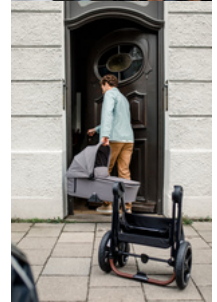

Lifestyle Images