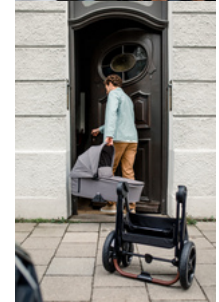

WALK N CARE SET

SET DE COCHECITO PREMIUM CON MUCHAS FUNCIONALIDADES

Product Images

Lifestyle Images