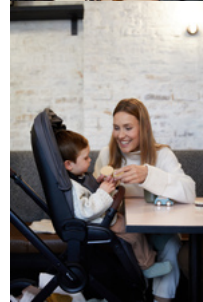

Lifestyle Images