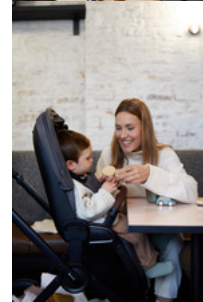

Lifestyle Images