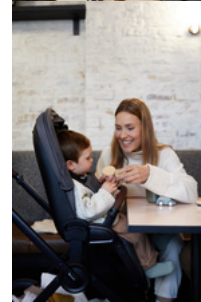

Lifestyle Images