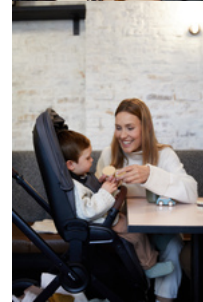

LA SILLA DE PASEO PARA NIÑOS AJUSTABLE EN ALTURA

En la cafetería, el restaurante o de tapeo: con las 3 posiciones del asiento regulable en altura puede ajustar el asiento a la altura de la mesa. Tu hijo se sienta a la mesa comiendo en familia unida.

ADJUSTABLE COMFORT SEAT
WITH LYING POSITION

REVERSIBLE SEAT UNIT
WITH TWO VIEWING DIRECTIONS

EASY & COMPACT
FOLDING

Lifestyle Images

Compañero de larga duración con ruedas neumáticas

El Walk N Care Air Set te ofrece un cochecito cómodo y seguro con capazo y silla de paseo hasta que tu hijo tenga 4 años, ya que puede soportar hasta 25 kg (22 kg de niño + 3 kg de cesta). Las ruedas neumáticas con 4 suspensiones y el robusto y ligero chasis de aluminio hacen que sea un placer conducirlo. El manillar regulable en altura permite a todos los padres pasear con comodidad sin esforzar la espalda y teniendo más espacio para las piernas. El diseño de primera calidad convence con tejidos duraderos y de fácil cuidado con protección solar UV 50+, barra y manillar con aspecto de imitación de cuero, así como un colchón con funda de algodón transpirable.

Extras de alta calidad: ventana panorámica XXL, función de memoria y asiento ajustable en altura

Gracias a las dos ventanas panorámicas XXL, el bebé tiene aire fresco y una visión clara en la posición supina y prona. La función de memoria permite separar fácilmente el capazo del chasis con una sola mano. Así no despiertas a tu bebé después de la salida y siempre tienes una mano libre. Con el asiento giratorio de la silla de paseo se puede cambiar la dirección de visión con un clic. En la cafetería el bebé se sienta cómodamente en la mesa gracias al asiento regulable en altura. Para dormir, puede ajustar el respaldo a la posición de reclinado con una mano y levantar el reposapiés. El cubrepiés proporciona protección en los días fríos.