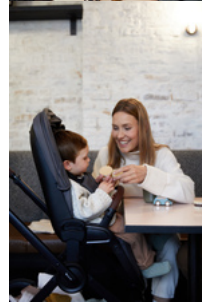

Lifestyle Images