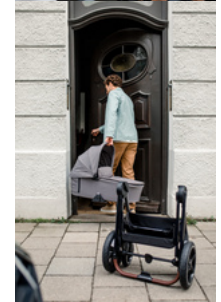

ADJUSTABLE COMFORT SEAT
WITH LYING POSITION

REVERSIBLE SEAT UNIT
WITH TWO VIEWING DIRECTIONS

EASY & COMPACT
FOLDING

Lifestyle Images

Compañero de larga duración con ruedas neumáticas

El Walk N Care Air Set te ofrece un cochecito cómodo y seguro con capazo y silla de paseo hasta que tu hijo tenga 4 años, ya que puede soportar hasta 25 kg (22 kg de niño + 3 kg de cesta). Las ruedas neumáticas con 4 suspensiones y el robusto y ligero chasis de aluminio hacen que sea un placer conducirlo. El manillar regulable en altura permite a todos los padres pasear con comodidad sin esforzar la espalda y teniendo más espacio para las piernas. El diseño de primera calidad convence con tejidos duraderos y de fácil cuidado con protección solar UV 50+, barra y manillar con aspecto de imitación de cuero, así como un colchón con funda de algodón transpirable.

Extras de alta calidad: ventana panorámica XXL, función de memoria y asiento ajustable en altura

Gracias a las dos ventanas panorámicas XXL, el bebé tiene aire fresco y una visión clara en la posición supina y prona. La función de memoria permite separar fácilmente el capazo del chasis con una sola mano. Así no despiertas a tu bebé después de la salida y siempre tienes una mano libre. Con el asiento giratorio de la silla de paseo se puede cambiar la dirección de visión con un clic. En la cafetería el bebé se sienta cómodamente en la mesa gracias al asiento regulable en altura. Para dormir, puede ajustar el respaldo a la posición de reclinado con una mano y levantar el reposapiés. El cubrepiés proporciona protección en los días fríos.