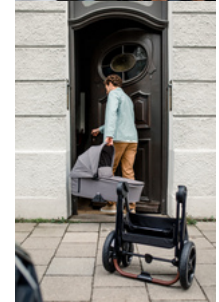

ASIENTO REVERSIBLE CON DOS DIRECCIONES DE VISIÓN

PLEGADO

SENCILLO Y COMPACTO

PLEGADO FÁCIL PARA AHORRAR ESPACIO AL TRANSPORTAR

El capazo es plano y la silla de paseo se puede plegar con una sola mano y es autónoma. Gracias a su reducido tamaño de plegado, puedes transportarla ahorrando espacio y guardarla en el maletero.

WALK N CARE AIR SET

SET DE COCHECITO PREMIUM CON SUSPENSIÓN

Product Images

Lifestyle Images

Compañero de larga duración con ruedas neumáticas

El Walk N Care Air Set te ofrece un cochecito cómodo y seguro con capazo y silla de paseo hasta que tu hijo tenga 4 años, ya que puede soportar hasta 25 kg (22 kg de niño + 3 kg de cesta). Las ruedas neumáticas con 4 suspensiones y el robusto y ligero chasis de aluminio hacen que sea un placer conducirlo. El manillar regulable en altura permite a todos los padres pasear con comodidad sin esforzar la espalda y teniendo más espacio para las piernas. El diseño de primera calidad convence con tejidos duraderos y de fácil cuidado con protección solar UV 50+, barra y manillar con aspecto de imitación de cuero, así como un colchón con funda de algodón transpirable.

Extras de alta calidad: ventana panorámica XXL, función de memoria y asiento ajustable en altura

Gracias a las dos ventanas panorámicas XXL, el bebé tiene aire fresco y una visión clara en la posición supina y prona. La función de memoria permite separar fácilmente el capazo del chasis con una sola mano. Así no despiertas a tu bebé después de la salida y siempre tienes una mano libre. Con el asiento giratorio de la silla de paseo se puede cambiar la dirección de visión con un clic. En la cafetería el bebé se sienta cómodamente en la mesa gracias al asiento regulable en altura. Para dormir, puede ajustar el respaldo a la posición de reclinado con una mano y levantar el reposapiés. El cubrepiés proporciona protección en los días fríos.