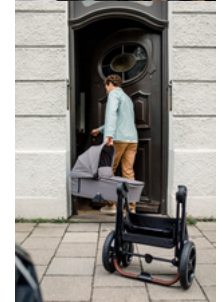

WALK N CARE AIR SET

SET DE COHECITO PREMIUM CON SUSPENSIÓN

Product Images

Lifestyle Images