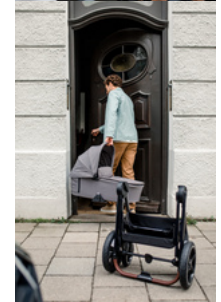

WALK N CARE AIR SET

SET DE COHECITO PREMIUM CON SUSPENSIÓN

Product Images

LONG-LASTING COMPANION WITH HIGH CAPACITY

PLEASANT PUSHING THANKS TO TELESCOPIC HANDLE

Lifestyle Images