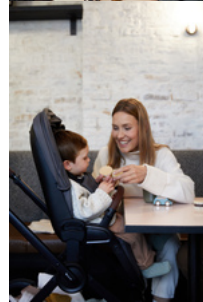

Lifestyle Images