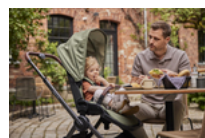

Lifestyle Images