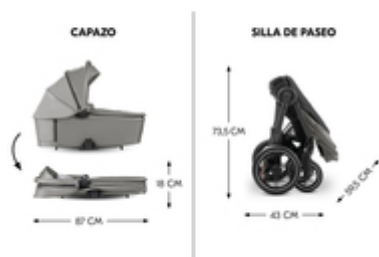

FÁCIL DE TRANSPORTAR