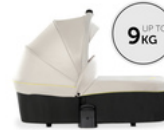

**ASIENTO REVERSIBLE
CON DOS DIRECCIONES DE VISIÓN**

**SENCILLO Y COMPACTO
PLEGABLE**

**TAMAÑO DE PLEGADO REDUCIDO Y
FÁCIL DE TRANSPORTAR**

El capazo se puede encajar de forma fácil e intuitiva en el chasis. Para el transporte, el capazo es plano y la silla de paseo se puede plegar con una sola mano.

MOVE SO SIMPLY SET

CONJUNTO DE COHECITO PARA TODA LA FAMILIA

Product Images

DURABLE COMPANION
THANKS TO HIGH CAPACITY

PLEASANT PUSHING
THANKS TO TELESCOPIC HANDLE

DURABLE
& USABLE FOR A LONG TIME

ADJUSTABLE COMFORT SEAT
WITH LIE-FLAT POSITION