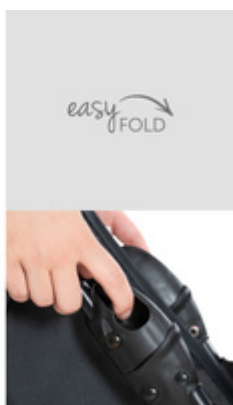

SEGURIDAD CON CINTURÓN Y FRENO

Al ir de paseo hay mucho que ver. El cinturón de 5 puntos impide que el pequeño salga o se caiga. Y, gracias al freno, la silla se mantiene siempre segura. Hasta cuando el autobús arranca.