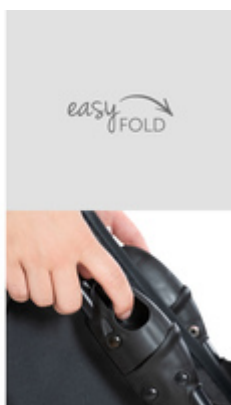

SEGURIDAD CON CINTURÓN Y FRENO

Al ir de paseo hay mucho que ver. El cinturón de 5 puntos impide que el pequeño salga o se caiga. Y, gracias al freno, la silla se mantiene siempre segura. Hasta cuando el autobús arranca.