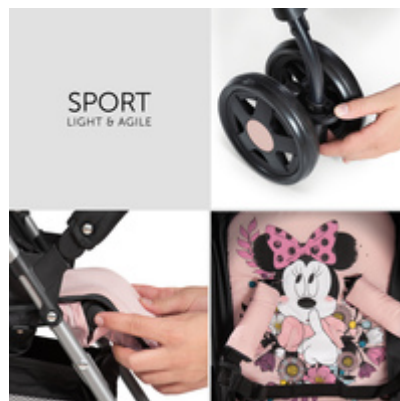

¿Eres un gran fan de Minnie Mouse y su lazo de puntos? Entonces esta silla de paseo con el motivo de Minnie Mouse es justo lo que necesitas para añadir un toque de Disney a tus paseos.

LIGERA Y ÁGIL TODOTERRENO

¿En autobús a la ciudad? ¿O al parque? Las ruedas delanteras bloqueables te facilitan el manejo de tu Sport Buggy en todo momento. También ideal como silla de paseo en casa de los abuelos.

little one's
WELL-BEING

CÓMODA Y AGRADABLE

Tu retoño estará muy cómodo en la silla. Tanto sentado como reclinado. El respaldo y el reposapiés son ajustables. La capota lo protege del clima.

SEGURIDAD CON CINTURÓN Y FRENO

Al ir de paseo hay mucho que ver. El cinturón de 5 puntos impide que el pequeño salga o se caiga. Y, gracias al freno, la silla se mantiene siempre segura. Hasta cuando el autobús arranca.