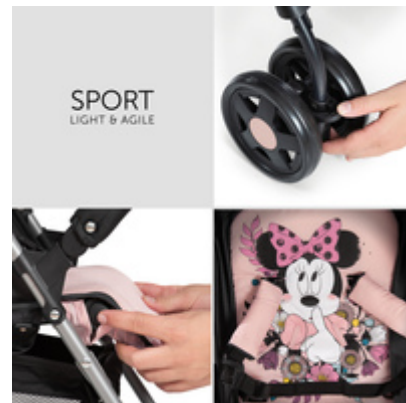

SPORT
PRÁCTICO ACOMPAÑANTE DIARIO

**SILLA DE PASEO CON FANTÁSTICO DISEÑO DE
MINNIE MOUSE**

/

IDEAL PARA LLEVAR: FÁCIL Y RÁPIDA DE PLEGAR

/

UNA GRAN CESTA DE ALMACENAJE

LLEVE CONSIGO LA MAGIA DE DISNEY

¿Eres un gran fan de Minnie Mouse y su lazo de puntos? Entonces esta silla de paseo con el motivo de Minnie Mouse es justo lo que necesitas para añadir un toque de Disney a tus paseos.

LIGERA Y ÁGIL TODOTERRENO

¿En autobús a la ciudad? ¿O al parque? Las ruedas delanteras bloqueables te facilitan el manejo de tu Sport Buggy en todo momento. También ideal como silla de paseo en casa de los abuelos.

CÓMODA Y AGRADABLE

Tu retoño estará muy cómodo en la silla. Tanto sentado como reclinado. El respaldo y el reposapiés son ajustables. La capota lo protege del clima.

SEGURIDAD CON CINTURÓN Y FRENO

Al ir de paseo hay mucho que ver. El cinturón de 5 puntos impide que el pequeño salga o se caiga. Y, gracias al freno, la silla se mantiene siempre segura. Hasta cuando el autobús arranca.

Cómoda y segura

Tu retoño estará muy cómodo en la silla. Tanto sentado como reclinado. El respaldo y el reposapiés son ajustables. La capota lo protege del clima.

Al ir de paseo hay mucho que ver. El cinturón de 5 puntos impide que el pequeño salga o se caiga. Y, gracias al freno, la silla de paseo se mantiene siempre segura. Hasta cuando el autobús arranca.