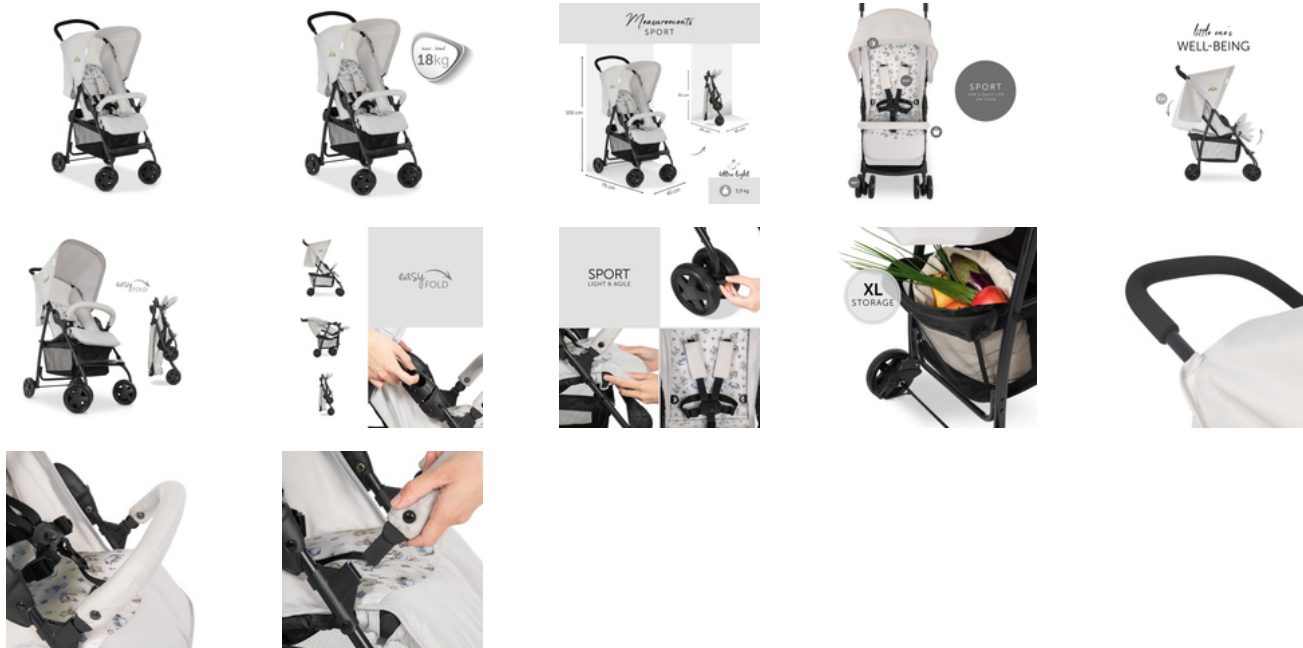

MUCHO ESPACIO EN SU CESTA XL

Juguetes, pañales, comida: hasta en los paseos más cortos hay mucho que cargar. ¿Tienes que ir a la compra? Con la cesta XL de debajo del asiento hay espacio para todo lo que tienes que llevar.

SPORT

PRÁCTICO ACOMPAÑANTE DIARIO

Product Images

Acompañante diario

Ligera, compacta y ágil.

¿En autobús a la ciudad? ¿O al parque? Las ruedas delanteras bloqueable facilitan el manejo de la silla de paseo en todo momento.

Cómoda y segura

Tu retoño estará muy cómodo en la silla. Tanto sentado como reclinado. El respaldo y el reposapiés son ajustables. La capota lo protege del clima.

Al ir de paseo hay mucho que ver. El cinturón de 5 puntos impide que el pequeño salga o se caiga. Y, gracias al freno, la silla de paseo se mantiene siempre segura. Hasta cuando el autobús arranca.