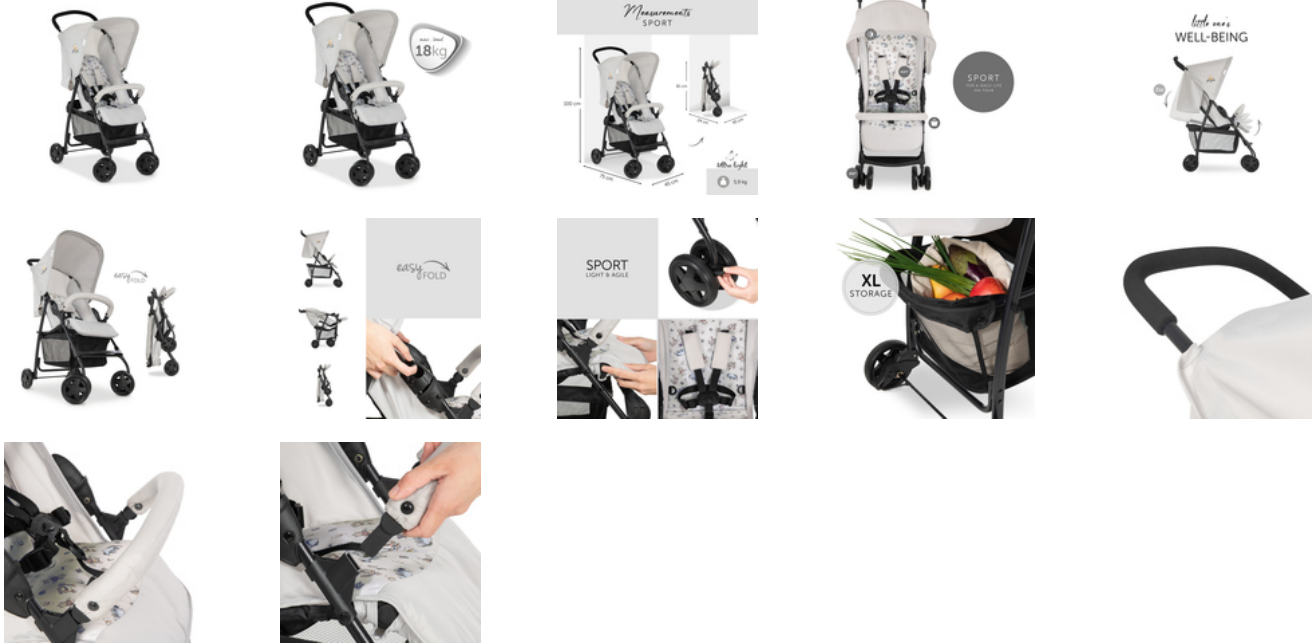

SPORT
PRÁCTICO ACOMPAÑANTE DIARIO

Product Images