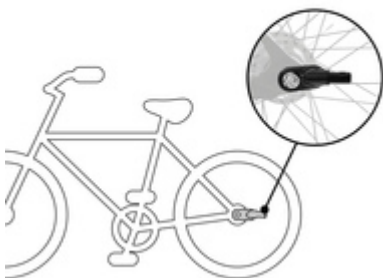

DISCREET HITCH
ALWAYS READY FOR USE

SIEMPRE PREPARADO, PERO
DISCRETO

No es necesario desmontar el acoplamiento
de bicicleta si se viaja sin remolque de
bicicleta. Es discreto y, sin embargo, siempre
está listo para su uso.