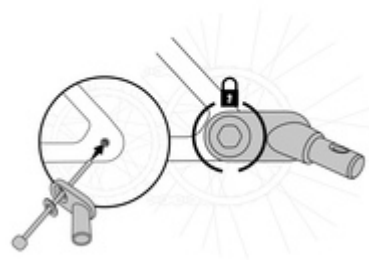

EASY INSTALLATION
ON YOUR BIKE