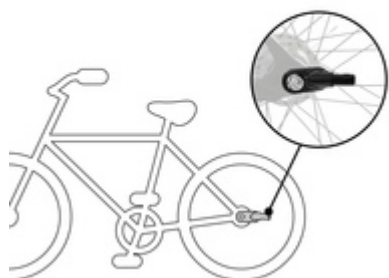

**FLEXIBLE Y MÓVIL CON EL ACOPLAMIENTO
ADICIONAL**

/

MONTAJE RÁPIDO Y SIN HERRAMIENTAS

/

**PARA DRYK DUO, DRYK DUO PLUS Y BIKE N WALK
DUO**

EASY SWITCH
FROM ONE BIKE TO THE OTHER

MÁS FLEXIBILIDAD EN EL DÍA A DÍA

¿Mamá te deja, papá te recoge o viceversa?
Con un acoplamiento en cada bicicleta,
seréis flexibles y cambiar de una bicicleta a
otra es un juego de niños.

SE MONTA EN LA BICICLETA EN POCOS
PASOS

El acoplamiento se fija a la bici de forma rápida,
segura y sin herramientas. Gracias al acoplamiento
adicional, los remolques de bicicleta pueden
equiparse a otras bicis en cualquier momento.

EASY INSTALLATION
ON YOUR BIKE

DISCREET HITCH
ALWAYS READY FOR USE

SIEMPRE PREPARADO, PERO
DISCRETO

No es necesario desmontar el acoplamiento
de bicicleta si se viaja sin remolque de
bicicleta. Es discreto y, sin embargo, siempre
está listo para su uso.

Discreto y práctico

Gracias a su diseño minimalista, el acoplamiento permanece discreto en la bicicleta y no necesita ser retirado cuando no usas el remolque. Flexibilidad total, con o sin niños.

Shipping