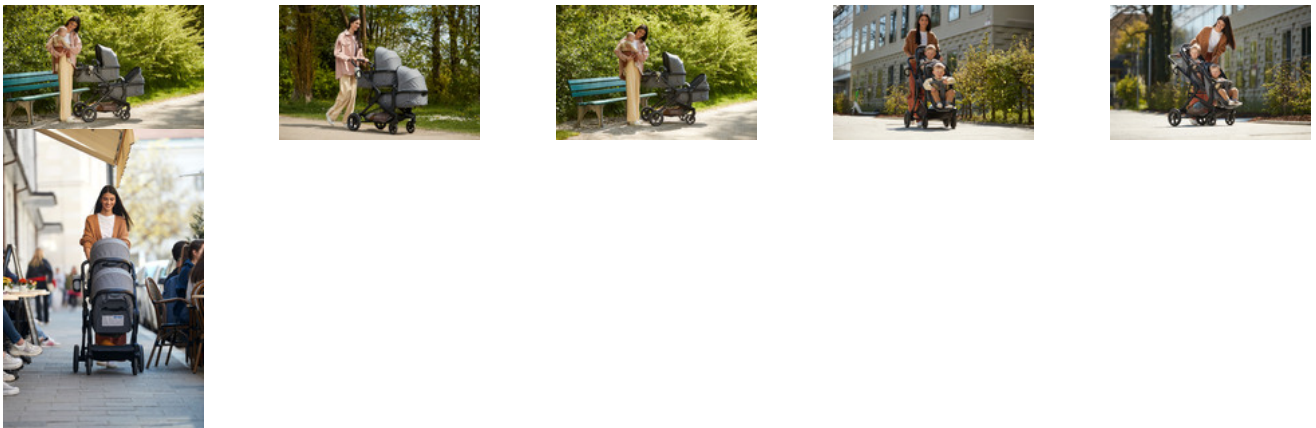

ATLANTIC TWIN
COCHECITO GEMELAR VERSÁTIL DESDE EL NACIMIENTO

CRECE CON TUS HIJOS

/

COMPACTO PARA VIAJAR

/

**FÁCIL DE EMPUJAR, INCLUSO PARA PERSONAS
MUY ALTAS**

CRECE CON TUS HIJOS

Crece contigo: Puedes convertir el cochecito gemelar Atlantic Twin en cualquier momento. Cuando tus bebés se sienten solos, puedes convertir los capazos en asientos. E incluso cambiar la dirección.

ADECUADO PARA USO URBANO Y RURAL

Cuatro robustas ruedas de goma, para ciudad y campo. El Atlantic Twin con ruedas delanteras giratorias y bloqueables se mueve y gira fácilmente en casi cualquier superficie. Perfecto para aventuras.

COCHECITO GEMELAR VERSÁTIL DESDE EL NACIMIENTO

Product Images

Lifestyle Images

Cochecito gemelar versátil desde el nacimiento

Siempre el asiento perfecto

Crece contigo: puedes convertir el Atlantic Twin en cualquier momento. Cuando tus bebés se sienten solos, puedes convertir los capazos en asientos. E incluso cambiar la dirección. El respaldo de los asientos se ajusta para que tus hijos puedan descansar de vez en cuando.

Fácil de manejar para mayores y pequeños, en campo y en ciudad

Puedes empujar y girar fácilmente el Atlantic Twin con ruedas delanteras giratorias y bloqueables en casi cualquier superficie. Y para tu comodidad ajusta el manillar articulable a tu altura.