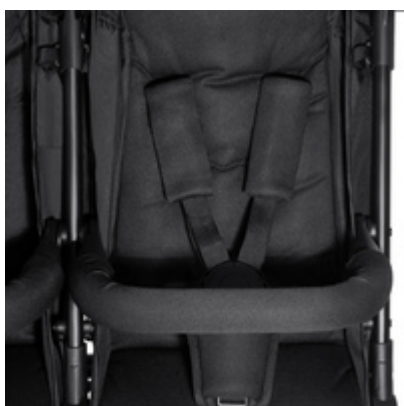

**SWIFT X DUO**  
SILLA DE PASEO GEMELAR LIGERA PARA CIUDAD

**PARA GEMELOS Y OTROS HERMANOS**

/

**FÁCIL DE EMPUJAR: LIGERO Y MANIOBRABLE**

/

**FÁCIL Y RÁPIDO DE PLEGAR, CON UNA SOLA MANO**

## PARA GEMELOS Y OTROS HERMANOS

Uno al lado del otro y uno con el otro: en el cochecito gemelar o para hermanos Swift X Duo, caben dos niños de hasta 15 kg o aprox. 3 años en el sentido de la marcha. Así se mantienen ocupados.

## COMODIDAD EXTRA, ERGUIDOS O RECLINADOS

¿Tus hijos necesitan descansar? Los acogedores y mullidos asientos del Swift X Duo pueden ajustarse fácilmente de forma independiente mediante un cordón, al igual que las capotas.

## SUJECIÓN PERFECTA CON EL ARNÉS DE 5 PUNTOS

Para niños más movidos El cochecito tiene dos arneses de 5 puntos ajustables. Y las barras de seguridad desmontables facilitan la subida y la bajada.