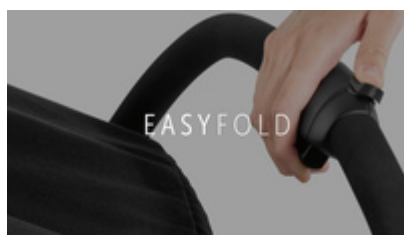

## COMODIDAD EXTRA, ERGUIDOS O RECLINADOS

¿Tus hijos necesitan descansar? Los acogedores y mullidos asientos del Swift X Duo pueden ajustarse fácilmente de forma independiente mediante un cordón, al igual que las capotas.

## SUJECIÓN PERFECTA CON EL ARNÉS DE 5 PUNTOS

Para niños más movidos El cochecito tiene dos arneses de 5 puntos ajustables. Y las barras de seguridad desmontables facilitan la subida y la bajada.

## FÁCIL DE EMPUJAR: LIGERO Y MANIOBRABLE

Swift X Duo te lo pone fácil: con ruedas antipinchazos, ruedas delanteras giratorias y bloqueables, un peso de 11,8 kg y un manillar continuo, es muy manejable. Perfecto para excursiones