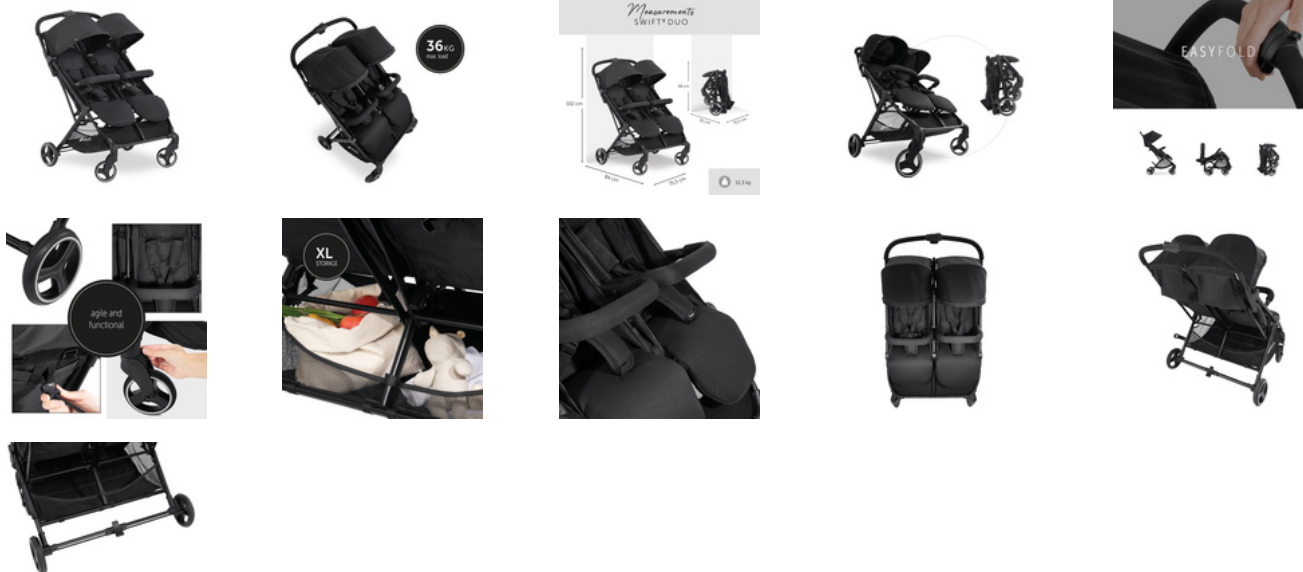

SWIFT X DUO

SILLA DE PASEO GEMELAR LIGERA PARA CIUDAD

Product Images