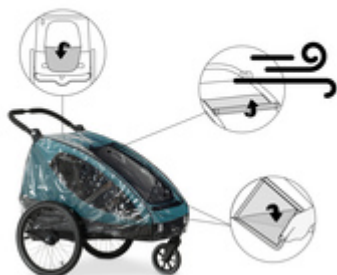

INSTALACIÓN
RÁPIDA
E INTUITIVA

COLOCACIÓN RÁPIDA E INTUITIVA

Puedes fijar fácilmente el protector de lluvia al Dryk Duo utilizando el cierre de velcro situado debajo del asa. Cuando vuelva a salir el sol, abrirlo y quitarlo será con la misma rapidez.

RÁPIDO Y LISTO PARA USAR EN CUALQUIER MOMENTO

Gracias al material flexible, puedes plegar fácilmente el protector y guardarlo en el Dryk Duo. Si de repente empieza a llover durante el viaje, lo tendrás a mano.

ORIFICIOS DE VENTILACIÓN PARA UNA ÓPTIMA CIRCULACIÓN DEL AIRE

APERTURAS PARA UNA ÓPTIMA CIRCULACIÓN DEL AIRE

Con el toldo en uso se abren las 3 ventanas del Dryk Duo. De este modo, las grandes aperturas de ventilación del protector permiten una buena circulación de aire y las ventanas no se empañan.

Manejo intuitivo, buena ventilación y una visión clara en todo momento

El cierre de velcro situado debajo del asa permite fijar fácilmente la cubierta al Dryk Duo. Cuando vuelva a salir el sol, podrás abrirlo y quitarlo con la misma rapidez. El protector flexible para la lluvia se puede plegar y guardar en el Dryk Duo para ahorrar espacio. De este modo, está rápidamente listo para su uso en caso de lluvia repentina. Durante el uso, se abren las 3 ventanas del Dryk Duo. Las grandes aperturas de ventilación permiten una buena circulación del aire con el protector y las ventanas de visualización no se empañan. Gracias al material transparente, tus hijos tienen una visión clara desde la silla de paseo o el remolque y tú los tienes siempre a la vista.