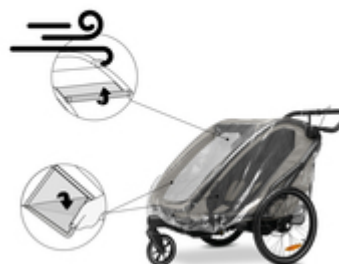

VENTILACIÓN ÓPTIMA
PARA MÁXIMA COMODIDAD