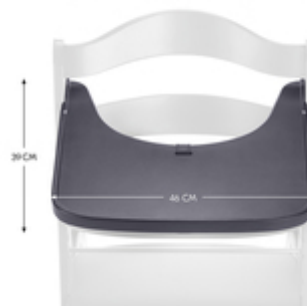

AMPLIO ESPACIO PARA QUE SU HIJO COMA Y JUEGUE

La bandeja de generosas dimensiones ofrece mucho espacio para platos, tazas o pequeños juguetes. Para que su hijo pueda comer cómodamente y jugar mientras usted realiza otras tareas.

GRAN CANTIDAD DE ESPACIO PARA PLATOS, TAZAS, Y MÁS