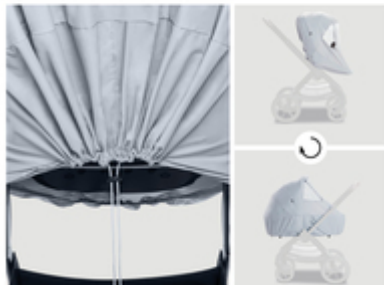

**2 IN 1 PUSHCHAIR RAINCOVER**  
**BURBUJA DE LLUVIA 2-EN-1 PARA CAPAZO Y SILLA**

**AJUSTE UNIVERSAL GRACIAS AL CORDÓN**

/

**CON VENTANA DE CONTACTO DE ACCESO RÁPIDO**

/

**FÁCIL DE COLOCAR Y DE GUARDAR**

**USO FLEXIBLE**  
Y FIJACIÓN RÁPIDA

**USO FLEXIBLE Y RÁPIDA FIJACIÓN**

Gracias al cordón, la burbuja de lluvia puede usarse de forma universal y es muy fácil de colocar. Primero la usas en el capazo y después para la silla de paseo. ¡La solución versátil perfecta!

**COMPAÑERO FIABLE**  
GRACIAS A LA ROBUSTA  
PELÍCULA DE PEVA

**VENTANA DE CONTACTO CON CIERRE DE ACCESO RÁPIDO**

La ventana de contacto le permite comprobar rápidamente cómo está su bebé en cualquier momento sin tener que quitar toda la burbuja de lluvia. Tu hijo sigue protegido y tú lo tienes todo bajo control.

### **Ventana de fácil acceso y con cierre**

La ventana te permite ver rápidamente a tu bebé sin necesidad de quitar todo el protector de lluvia. Tu hijo estará protegido y tú podrás controlarlo sin problemas. Gracias a la visera adicional, el agua se escurre rápidamente y el sol no deslumbra a tu pequeño.