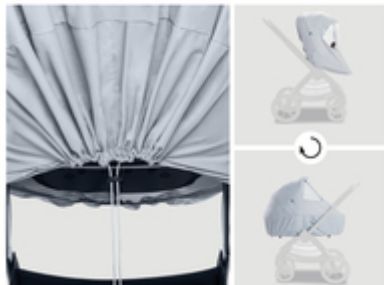

2 IN 1 PUSHCHAIR RAINCOVER
BURBUJA DE LLUVIA 2-EN-1 PARA CAPAZO Y SILLA

AJUSTE UNIVERSAL GRACIAS AL CORDÓN

/

CON VENTANA DE CONTACTO DE ACCESO RÁPIDO

/

FÁCIL DE COLOCAR Y DE GUARDAR

USO FLEXIBLE
Y FIJACIÓN RÁPIDA

USO FLEXIBLE Y RÁPIDA FIJACIÓN

Gracias al cordón, la burbuja de lluvia puede usarse de forma universal y es muy fácil de colocar. Primero la usas en el capazo y después para la silla de paseo. ¡La solución versátil perfecta!

COMPañERO FIABLE
GRACIAS A LA ROBUSTA
PELÍCULA DE PEVA

VENTANA DE CONTACTO CON CIERRE DE ACCESO RÁPIDO

La ventana de contacto le permite comprobar rápidamente cómo está su bebé en cualquier momento sin tener que quitar toda la burbuja de lluvia. Tu hijo sigue protegido y tú lo tienes todo bajo control.

Ventana de fácil acceso y con cierre

La ventana te permite ver rápidamente a tu bebé sin necesidad de quitar todo el protector de lluvia. Tu hijo estará protegido y tú podrás controlarlo sin problemas. Gracias a la visera adicional, el agua se escurre rápidamente y el sol no deslumbra a tu pequeño.