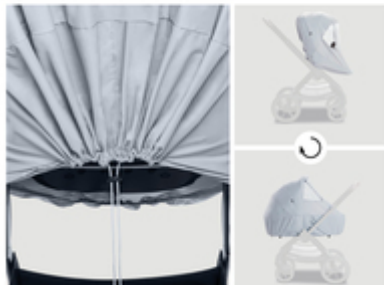

2 IN 1 PUSHCHAIR RAINCOVER
BURBUJA DE LLUVIA 2-EN-1 PARA CAPAZO Y SILLA

AJUSTE UNIVERSAL GRACIAS AL CORDÓN

/

CON VENTANA DE CONTACTO DE ACCESO RÁPIDO

/

FÁCIL DE COLOCAR Y DE GUARDAR

USO FLEXIBLE
Y FIJACIÓN RÁPIDA

USO FLEXIBLE Y RÁPIDA FIJACIÓN

Gracias al cordón, la burbuja de lluvia puede usarse de forma universal y es muy fácil de colocar. Primero la usas en el capazo y después para la silla de paseo. ¡La solución versátil perfecta!

COMPAÑERO FIABLE
GRACIAS A LA ROBUSTA
PELÍCULA DE PEVA

VENTANA DE CONTACTO CON CIERRE DE ACCESO RÁPIDO

La ventana de contacto le permite comprobar rápidamente cómo está su bebé en cualquier momento sin tener que quitar toda la burbuja de lluvia. Tu hijo sigue protegido y tú lo tienes todo bajo control.

Ventana de fácil acceso y con cierre

La ventana te permite ver rápidamente a tu bebé sin necesidad de quitar todo el protector de lluvia. Tu hijo estará protegido y tú podrás controlarlo sin problemas. Gracias a la visera adicional, el agua se escurre rápidamente y el sol no deslumbra a tu pequeño.