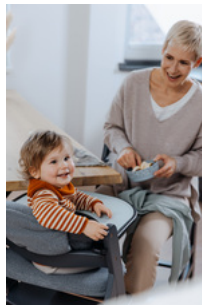

HIGHCHAIR TRAY MAT

MANTEL DE SILICONA APTO PARA NIÑOS

Product Images

Lifestyle Images

Highchair Tray Mat - Mantel de silicona apto para niños

Mantel individual de fácil cuidado y apto para el lavavajillas, fabricado con silicona 100% apta para alimentos