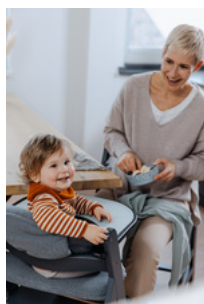

HIGHCHAIR TRAY MAT

MANTEL DE SILICONA APTO PARA NIÑOS

Product Images

Lifestyle Images

Highchair Tray Mat - Mantel de silicona apto para niños

Mantel individual de fácil cuidado y apto para el lavavajillas, fabricado con silicona 100% apta para alimentos