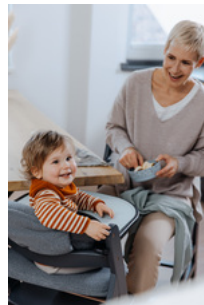

Mantel individual infantil con diseño Disney Winnie the Pooh

Lleva la magia Disney a la mesa

¿Eres fan de las aventuras de Winnie the Pooh? Entonces este mantel individual es justo lo que necesitas para vivir momentos mágicos a la mesa.