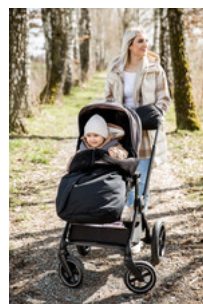

El saco de invierno para la silla de paseo o el cochecito se puede utilizar para casi todos los cochecitos y sillas de paseo, haciendo tu vida diaria aún más flexible.

FÁCIL DE COLOCAR EN EL
COCHECITO

El saco de generosas dimensiones se puede abrochar de forma fácil y segura. El diseño inteligente tiene siete ranuras para arneses y aptos para sujetar arneses de 5 puntos con diferentes alturas.

**SENCILLO
DE FIJAR**
AL CARRO

A TRAVÉS DE SIETE RANURAS

PUNTOS ANTIDESLIZANTES PARA
UNA SUJECIÓN SEGURA

El saco de invierno para cochecitos de bebé es antideslizante en la parte trasera para mayor seguridad durante el paseo y para evitar deslizamiento.

PARA UN TRANSPORTE CÓMODO

En la parte posterior del saco hay una bolsa de almacenamiento adjunta en la que se puede transportar fácilmente el saco de invierno enrollado.

PUSHCHAIR FOOTMUFF WINTER

SACO DE INVIERNO SUAVE PARA BEBÉS

Product Images

Lifestyle Images

Pushchair Winter Footmuff - Acogedor saco de invierno para niños

¿Le gusta salir con su hijo en la temporada de frío? El saco universal es justo lo que necesita. Ya sea en la silla de paseo, en el cochecito o en el remolque. Podrá colocarlo de forma fácil y segura gracias a sus más de siete ranuras que se adaptan a cinturones de 5 puntos de diferentes alturas. Para más seguridad, el saco de invierno tiene puntos antideslizantes en la parte trasera. Alto confort gracias al interior de forro polar y a la práctica cremallera bidireccional.