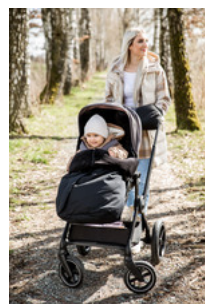

El saco de invierno para la silla de paseo o el cochecito se puede utilizar para casi todos los cochecitos y sillas de paseo, haciendo tu vida diaria aún más flexible.

FÁCIL DE COLOCAR EN EL
COCHECITO

El saco de generosas dimensiones se puede abrochar de forma fácil y segura. El diseño inteligente tiene siete ranuras para arneses y aptos para sujetar arneses de 5 puntos con diferentes alturas.

**SENCILLO
DE FIJAR**
AL CARRO

A TRAVÉS DE SIETE RANURAS

PUNTOS ANTIDESLIZANTES PARA
UNA SUJECIÓN SEGURA

El saco de invierno para cochecitos de bebé es antideslizante en la parte trasera para mayor seguridad durante el paseo y para evitar deslizamiento.

PARA UN TRANSPORTE CÓMODO

En la parte posterior del saco hay una bolsa de almacenamiento adjunta en la que se puede transportar fácilmente el saco de invierno enrollado.

PUSHCHAIR FOOTMUFF WINTER

SACO DE INVIERNO SUAVE PARA BEBÉS

Product Images

Lifestyle Images

Pushchair Winter Footmuff - Acogedor saco de invierno para niños

¿Le gusta salir con su hijo en la temporada de frío? El saco universal es justo lo que necesita. Ya sea en la silla de paseo, en el cochecito o en el remolque. Podrá colocarlo de forma fácil y segura gracias a sus más de siete ranuras que se adaptan a cinturones de 5 puntos de diferentes alturas. Para más seguridad, el saco de invierno tiene puntos antideslizantes en la parte trasera. Alto confort gracias al interior de forro polar y a la práctica cremallera bidireccional.