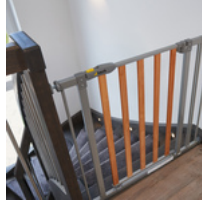

ROOT 1

EXTENSION WOOD LOCK SAFETY GATE 21CM

Product Images

Lifestyle Images

Con esta extensión de metal de 21 cm, las puertas de seguridad Hauck Wood Lock + Stop N Safe 2, Silver pueden ser reconstruidas como una puerta de escalera en un abrir y cerrar de ojos. La extensión se adapta a la barrera de seguridad con un práctico conector.

La barrera de seguridad puede combinarse individualmente con las extensiones de 9 y 21 cm.

De esto conseguimos los siguientes resultados:

con extensión: 9 cm = anchuras de apertura de 84 a 89 cm

con extensión: 9 cm + 9 cm = anchuras de apertura de 93 a 98 cm

Shipping

- Extensión de 21 cm

EXTENSION WOOD LOCK SAFETY GATE 21CM

Product net weight 1,04 kg

Características especiales Fácil de montar sin taladrar

Información de edad 0 - 24 meses

Protection Area

Altura de la puerta de seguridad 77 cm