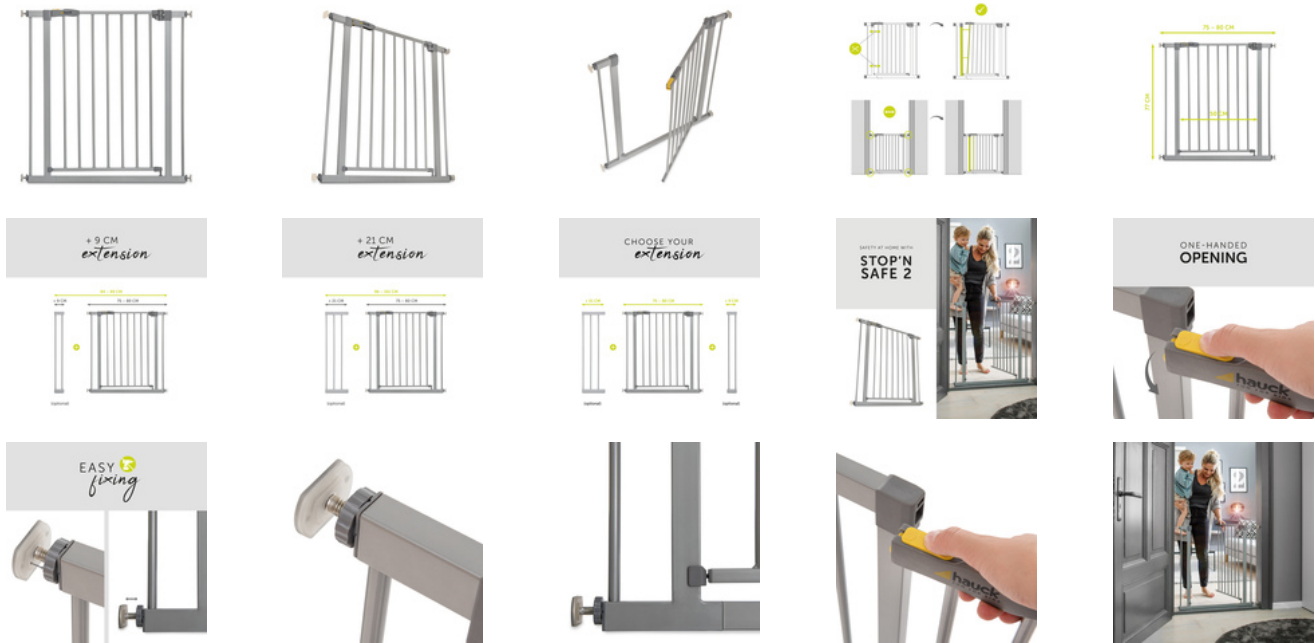

STOP N SAFE 2

PARA HUECOS DE 75-80 CM

Product Images