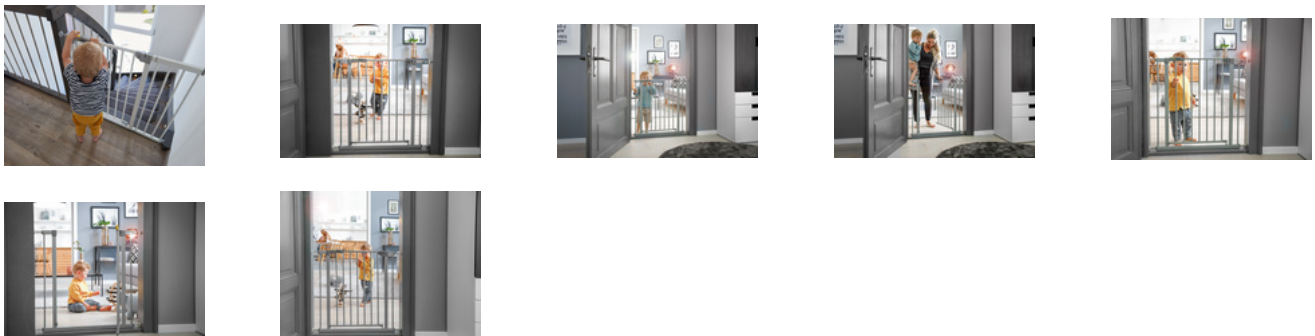

Lifestyle Images