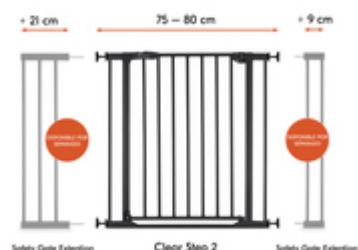

AMPLIABLE DE FORMA FLEXIBLE GRACIAS A LAS EXTENSIONES QUE SE SUMINISTRAN

Con las extensiones disponibles por separado de 9 cm y 21 cm, puedes ampliar la verja de seguridad hasta 122 cm y utilizar la verja de seguridad en diferentes escaleras y escaleras sin medidas estándar.

EXTENSIÓN FLEXIBLE