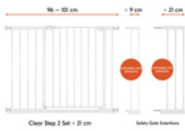

AMPLIACIÓN FLEXIBLE
CON UNA 2ª EXTENSION