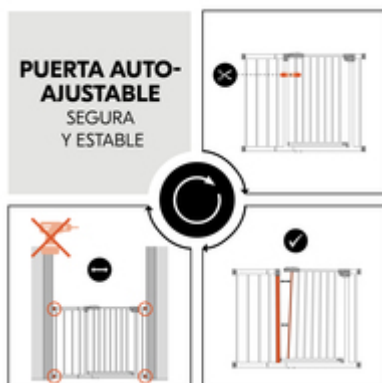

BLOQUEO RÁPIDO Y SEGURO

La verja de seguridad para puertas y escaleras puede abrirse en ambas direcciones. Gracias al tope de seguridad puedes bloquear la verja de un lado en función de la situación.

BLOQUEO SEGURO Y RÁPIDO

LA PUERTA DE SEGURIDAD PARA PUERTAS Y ESCALERAS SE ABRE HACIA AMBOS LADOS

VERJA DE SEGURIDAD DE 96-101 CM DE ANCHO

El conjunto, con una verja y una extensión de 21 cm de metal, es apto para escaleras o puertas con una anchura de 96-101 cm. Los tornillos de ajuste te permiten fijarla de forma rápida y estable.

AMPLIACIÓN FLEXIBLE CON UNA 2ª EXTENSIÓN

MONTAJE FÁCIL CON TORNILLOS A PRESIÓN

HUSILLOS EN Y SEPARADOS PARA ESCALERAS CON PASADORES REDONDOS

Con los husillos en Y de hauck, la verja de seguridad también puede montarse en escaleras con pasamanos redondos sin taladrar.

MONTAJE FÁCIL CON TORNILLOS A PRESIÓN

VERJA AUTOAJUSTABLE

La desalineación/holgura inicial en la zona del mecanismo de cierre se elimina apretando los cuatro tornillos de fijación. Por lo tanto, es posible fijarla de forma segura y estable.