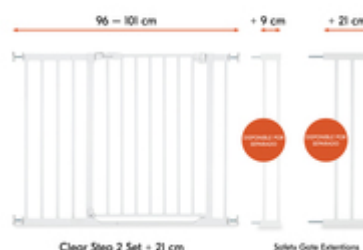

AMPLIABLE DE FORMA FLEXIBLE GRACIAS A LAS EXTENSIONES

Además de la extensión de 21 cm incluida en el conjunto, puedes ampliar la verja de seguridad con una segunda extensión de 9 cm o 21 cm hasta un máximo de 122 cm.

AMPLIACIÓN FLEXIBLE CON UNA 2ª EXTENSIÓN