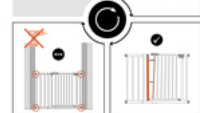

PUERTA AUTO-AJUSTABLE
SEGURA Y ESTABLE