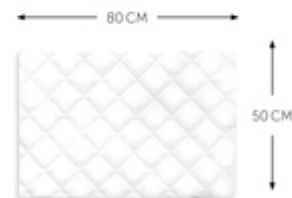

BED ME 80X50 CM
SÁBANA PARA CUNAS DE COLECHO

- Sábana ajustable para cunas (80 x 50 cm)
- transpirable regula la temperatura
- también disponible como Bed Me 120 x 60 cm

PARA CUNAS DE VIAJE

La sábana ajustable Bed Me (89 x 50 cm) es universal y se puede usar en todos los colchones que miden 80 x 50 cm. La Bed Me también es compatible con nuestro Sleeper disponible por separado, es el complemento perfecto para los colchones de viaje Hauck o, más bien, para nuestra cuna de viaje Sleep'n Care.

PERFECT FOR
HAUCK BEDSIDE COTS

SUEÑO AGRADABLE

La suave tela en la parte superior y el material de malla en la parte inferior son transpirables y tienen temperatura uniforme, lo que evita la acumulación de calor. Además, los tejidos utilizados son reguladores de humedad y garantizan las condiciones perfectas para dormir. Gracias a su costura, el relleno permanece en su lugar.

BED ME 80X50 CM

SÁBANA PARA CUNAS DE COLECHO

Product Images

AVAILABLE IN DIFFERENT SIZES & COLOURS

Esta sábana universal para camas Bed Me (80 x 50 cm) se puede utilizar para todas los colchones 80 x 50 cm. Se puedan utilizar para nuestras camas Dream'n Care Center y Dream'n Care y encaja perfectamente en nuestros colchones Sleeper, disponibles por separado.

La tela suave en la parte superior y la tela de malla en el lado inferior de la cubierta son transpirables y regulan la temperatura. De esta manera, se evita la acumulación de calor. Los materiales utilizados son también reguladores de humedad y proporcionan un sueño agradable. Gracias a la costura, el relleno se distribuye de forma uniforme.