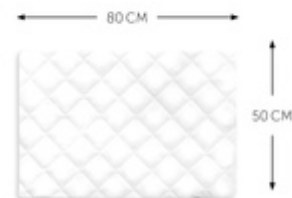

BED ME 80X50 CM
SÁBANA PARA CUNAS DE COLECHO

- Sábana ajustable para cunas (80 x 50 cm)
- transpirable regula la temperatura
- también disponible como Bed Me 120 x 60 cm

PARA CUNAS DE VIAJE

La sábana ajustable Bed Me (89 x 50 cm) es universal y se puede usar en todos los colchones que miden 80 x 50 cm. La Bed Me también es compatible con nuestro Sleeper disponible por separado, es el complemento perfecto para los colchones de viaje Hauck o, más bien, para nuestra cuna de viaje Sleep'n Care.

PERFECT FOR HAUCK BEDSIDE COTS

SUEÑO AGRADABLE

La suave tela en la parte superior y el material de malla en la parte inferior son transpirables y tienen temperatura uniforme, lo que evita la acumulación de calor. Además, los tejidos utilizados son reguladores de humedad y garantizan las condiciones perfectas para dormir. Gracias a su costura, el relleno permanece en su lugar.

BED ME 80X50 CM

SÁBANA PARA CUNAS DE COLECHO

Product Images

AVAILABLE IN DIFFERENT SIZES & COLOURS

Esta sábana universal para camas Bed Me (80 x 50 cm) se puede utilizar para todas los colchones 80 x 50 cm. Se puedan utilizar para nuestras camas Dream'n Care Center y Dream'n Care y encaja perfectamente en nuestros colchones Sleeper, disponibles por separado.

La tela suave en la parte superior y la tela de malla en el lado inferior de la cubierta son transpirables y regulan la temperatura. De esta manera, se evita la acumulación de calor. Los materiales utilizados son también reguladores de humedad y proporcionan un sueño agradable. Gracias a la costura, el relleno se distribuye de forma uniforme.