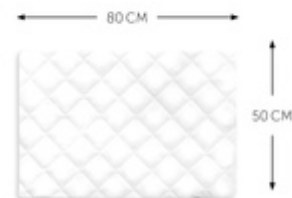

BED ME 80X50 CM
SÁBANA PARA CUNAS DE COLECHO

- Sábana ajustable para cunas (80 x 50 cm)
- transpirable regula la temperatura
- también disponible como Bed Me 120 x 60 cm

PARA CUNAS DE VIAJE

La sábana ajustable Bed Me (89 x 50 cm) es universal y se puede usar en todos los colchones que miden 80 x 50 cm. La Bed Me también es compatible con nuestro Sleeper disponible por separado, es el complemento perfecto para los colchones de viaje Hauck o, más bien, para nuestra cuna de viaje Sleep'n Care.

PERFECT FOR

HAUCK BEDSIDE COTS

SUEÑO AGRADABLE

La suave tela en la parte superior y el material de malla en la parte inferior son transpirables y tienen temperatura uniforme, lo que evita la acumulación de calor. Además, los tejidos utilizados son reguladores de humedad y garantizan las condiciones perfectas para dormir. Gracias a su costura, el relleno permanece en su lugar.

BED ME 80X50 CM

SÁBANA PARA CUNAS DE COLECHO

Product Images

AVAILABLE IN DIFFERENT SIZES & COLOURS

Esta sábana universal para camas Bed Me (80 x 50 cm) se puede utilizar para todas los colchones 80 x 50 cm. Se puedan utilizar para nuestras camas Dream'n Care Center y Dream'n Care y encaja perfectamente en nuestros colchones Sleeper, disponibles por separado.

La tela suave en la parte superior y la tela de malla en el lado inferior de la cubierta son transpirables y regulan la temperatura. De esta manera, se evita la acumulación de calor. Los materiales utilizados son también reguladores de humedad y proporcionan un sueño agradable. Gracias a la costura, el relleno se distribuye de forma uniforme.