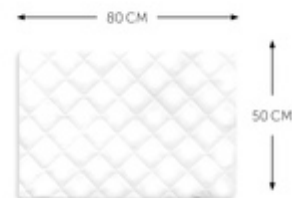

BED ME 80X50 CM
SÁBANA PARA CUNAS DE COLECHO

- Sábana ajustable para cunas (80 x 50 cm)
- transpirable regula la temperatura
- también disponible como Bed Me 120 x 60 cm

PARA CUNAS DE VIAJE

La sábana ajustable Bed Me (89 x 50 cm) es universal y se puede usar en todos los colchones que miden 80 x 50 cm. La Bed Me también es compatible con nuestro Sleeper disponible por separado, es el complemento perfecto para los colchones de viaje Hauck o, más bien, para nuestra cuna de viaje Sleep'n Care.

PERFECT FOR

HAUCK BEDSIDE COTS

SUEÑO AGRADABLE

La suave tela en la parte superior y el material de malla en la parte inferior son transpirables y tienen temperatura uniforme, lo que evita la acumulación de calor. Además, los tejidos utilizados son reguladores de humedad y garantizan las condiciones perfectas para dormir. Gracias a su costura, el relleno permanece en su lugar.

BED ME 80X50 CM

SÁBANA PARA CUNAS DE COLECHO

Product Images

AVAILABLE IN DIFFERENT

SIZES & COLOURS

Esta sábana universal para camas Bed Me (80 x 50 cm) se puede utilizar para todas los colchones 80 x 50 cm. Se puedan utilizar para nuestras camas Dream'n Care Center y Dream'n Care y encaja perfectamente en nuestros colchones Sleeper, disponibles por separado.

La tela suave en la parte superior y la tela de malla en el lado inferior de la cubierta son transpirables y regulan la temperatura. De esta manera, se evita la acumulación de calor. Los materiales utilizados son también reguladores de humedad y proporcionan un sueño agradable. Gracias a la costura, el relleno se distribuye de forma uniforme.