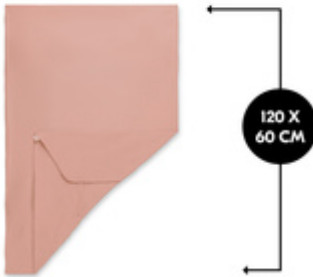

**MAYOR COMODIDAD GRACIAS AL SUAVE TEJIDO
DE MUSELINA**

/

**FÁCIL DE COLOCAR GRACIAS A LA CINTA
ELÁSTICA INTEGRAL**

/

TEJIDO DE FÁCIL CUIDADO Y LAVADO

SÁBANA BAJERA PRÁCTICA
PARA CUNAS DE VIAJE

SÁBANA BAJERA PARA
COLCHONES DE CUNA DE VIAJE

La sábana bajera es adecuada para colchones de bebé y niños con un tamaño de 120 x 60 cm, como Sleeper de hauck.

AGRADABLE SENSACIÓN GRACIAS A LA
SUAVE MUSELINA

El algodón muselina transpirable garantiza un sueño cómodo y suave en cualquier estación, caliente cuando hace frío y refresca cuando hace demasiado calor.

AGRADABLE AL TACTO
GRACIAS A LA MUSELINA DE ALGODÓN

FÁCIL DE COLOCAR
GRACIAS AL BORDE ELÁSTICO

SE SUJETA AL COLCHÓN CON
UNA CINTA ELÁSTICA

Gracias a su elástico integral, la sábana bajera puede colocarse sobre el colchón de forma rápida y sencilla, además permanece tersa toda la noche.

Shipping

- Sábana bajera

TRAVEL BED MATTRESS COVER
SÁBANA BAJERA SUAVE PARA CUNAS DE VIAJE

Product net weight 0,16 kg

Información de edad a partir de 0 meses

Dimensions

Construido 120 x 60 x 0,25 cm