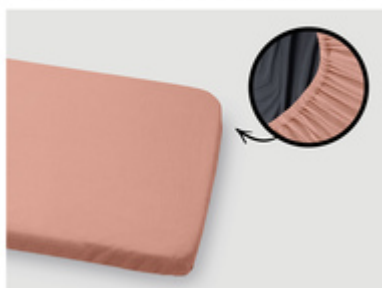

**MAYOR COMODIDAD GRACIAS AL SUAVE TEJIDO
DE MUSELINA**

/

**FÁCIL DE COLOCAR GRACIAS A LA CINTA
ELÁSTICA INTEGRAL**

/

TEJIDO DE FÁCIL CUIDADO Y LAVADO

SÁBANA BAJERA PRÁCTICA
PARA CUNAS DE VIAJE

SÁBANA BAJERA PARA
COLCHONES DE CUNA DE VIAJE

La sábana bajera es adecuada para colchones de bebé y niños con un tamaño de 120 x 60 cm, como Sleeper de hauck.

AGRADABLE SENSACIÓN GRACIAS A LA
SUAVE MUSELINA

El algodón muselina transpirable garantiza un sueño cómodo y suave en cualquier estación, caliente cuando hace frío y refresca cuando hace demasiado calor.

AGRADABLE AL TACTO
GRACIAS A LA MUSELINA DE ALGODÓN

FÁCIL DE COLOCAR
GRACIAS AL BORDE ELÁSTICO

SE SUJETA AL COLCHÓN CON
UNA CINTA ELÁSTICA

Gracias a su elástico integral, la sábana bajera puede colocarse sobre el colchón de forma rápida y sencilla, además permanece tersa toda la noche.

La sábana es adecuada para colchones de bebés y niños de un tamaño de 120 x 60 cm, como Sleeper de hauck. El algodón de muselina transpirable garantiza un sueño cómodo y suave en cualquier época del año; calienta cuando hace frío y refresca cuando hace demasiado calor.