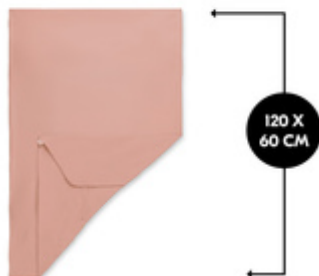

**MAYOR COMODIDAD GRACIAS AL SUAVE TEJIDO
DE MUSELINA**

/

**FÁCIL DE COLOCAR GRACIAS A LA CINTA
ELÁSTICA INTEGRAL**

/

TEJIDO DE FÁCIL CUIDADO Y LAVADO

SÁBANA BAJERA PRÁCTICA
PARA CUNAS DE VIAJE

SÁBANA BAJERA PARA
COLCHONES DE CUNA DE VIAJE

La sábana bajera es adecuada para colchones de bebé y niños con un tamaño de 120 x 60 cm, como Sleeper de hauck.

AGRADABLE SENSACIÓN GRACIAS A LA
SUAVE MUSELINA

El algodón muselina transpirable garantiza un sueño cómodo y suave en cualquier estación, caliente cuando hace frío y refresca cuando hace demasiado calor.

AGRADABLE AL TACTO
GRACIAS A LA MUSELINA DE ALGODÓN

FÁCIL DE COLOCAR
GRACIAS AL BORDE ELÁSTICO

SE SUJETA AL COLCHÓN CON
UNA CINTA ELÁSTICA

Gracias a su elástico integral, la sábana bajera puede colocarse sobre el colchón de forma rápida y sencilla, además permanece tersa toda la noche.

Shipping

- Sábana bajera

TRAVEL BED MATTRESS COVER
SÁBANA BAJERA SUAVE PARA CUNAS DE VIAJE

Product net weight 0,16 kg

Información de edad a partir de 0 meses

Dimensions

Construido 120 x 60 x 0,25 cm