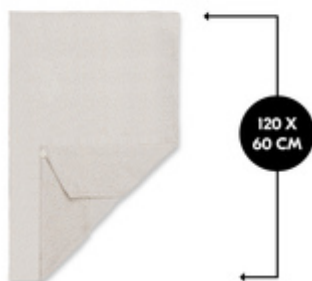

**MAYOR COMODIDAD GRACIAS AL SUAVE TEJIDO
DE MUSELINA**

/

**FÁCIL DE COLOCAR GRACIAS A LA CINTA
ELÁSTICA INTEGRAL**

/

TEJIDO DE FÁCIL CUIDADO Y LAVADO

SÁBANA BAJERA PRÁCTICA
PARA CUNAS DE VIAJE

SÁBANA BAJERA PARA
COLCHONES DE CUNA DE VIAJE

La sábana bajera es adecuada para colchones de bebé y niños con un tamaño de 120 x 60 cm, como Sleeper de hauck.

AGRADABLE SENSACIÓN GRACIAS A LA
SUAVE MUSELINA

El algodón muselina transpirable garantiza un sueño cómodo y suave en cualquier estación, caliente cuando hace frío y refresca cuando hace demasiado calor.

AGRADABLE AL TACTO
GRACIAS A LA MUSELINA DE ALGODÓN

FÁCIL DE COLOCAR
GRACIAS AL BORDE ELÁSTICO

SE SUJETA AL COLCHÓN CON
UNA CINTA ELÁSTICA

Gracias a su elástico integral, la sábana bajera puede colocarse sobre el colchón de forma rápida y sencilla, además permanece tersa toda la noche.

Shipping

- Sábana bajera

TRAVEL BED MATTRESS COVER
SÁBANA BAJERA SUAVE PARA CUNAS DE VIAJE

Product net weight 0,16 kg

Información de edad a partir de 0 meses

Dimensions

Construido 120 x 60 x 0,25 cm